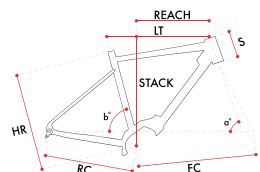

CODICE	TELAIO	FORCELLA	CAMBIO	DERAGL.	COMANDI	GUARNITURA	CASSETTA	FRENI	MANUBRIO	RUOTE	GOMME	SELLA	REGGISELLA	MOTORE	BATTERIA	DISPLAY	PESO
Z9230 Shimano 105 2x11	Alloy 6061	Full Carbon	Shimano 105 7000SS	Shimano 105 7000F	Shimano RS700 Flat	Alloy 50-34	Shimano 7000 11-30	Shimano RS600	Deda Zero	Fulcrum Lite / Fsa Team 30 AGX	Kenda Gabbro 700*40	Sella Italia S5	Deda Zero	Polini EP3+ EVO	Polini 500Wh	Display al manubrio	
Z9225 Shimano Tiagra 2x10	Alloy 6061	Full Carbon	Shimano Tiagra 4700SS	Shimano Tiagra 4700F	Shimano SL-4700 Flat	Alloy 50-34	Shimano 11-34	Shimano RS600	Deda Zero	Fulcrum Lite / Fsa Team 30 AGX	Kenda Gabbro 700*40	Sella Italia S5	Deda Zero	Polini EP3+ EVO	Polini 500Wh	Display al manubrio	18,3 kg
Z9260 Shimano Deore 1x11	Alloy Gravel	Full Carbon	Shimano Deore M5100	-	Shimano Deore	40T	Shimano 11-51	Shimano RS600	Deda Zero	Fulcrum Lite / Fsa Team 30 AGX	Kenda Gabbro 700*40	Sella Italia S5	Deda Zero	Polini EP3+ EVO	Polini 500Wh	Display al manubrio	

OPTIONAL

Z9230-GP Motore EP3+ GP

Z9225-GP Motore EP3+ GP

Z9260-GP Motore EP3+ GP

0082.00 Batteria supplementare 250Wh c/cavo e supporto

SIZE	XS	S	M	L	XL
HR	490	520	540	560	580
LT	541	550	559	569	589
RC	460	460	460	460	460
FC	636	636	636	647	668
α°	70,5°	70,5°	71°	71°	71°
β°	75°	74,5°	74°	74°	74°
S	140	140	150	170	190
REACH	406	406	408	412	427
STACK	555	555	567	586	605