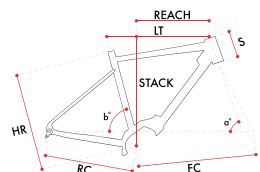

## XONAR SPORT

Colori disponibili

C012 Blu  
C600 Azzurro Chiaro

Colori configuratore con  
supplemento

CODICE	TELAIO	FORCELLA	CAMBIO	DERAGL.	COMANDI	GUARNITURA	CASSETTA	FRENI	MANUBRIO	RUOTE	GOMME	SELLA	REGGISELLA	MOTORE	BATTERIA	DISPLAY	PESO
<b>Z9230</b> Shimano 105 2x11	Alloy 6061	Full Carbon	Shimano 105 7000SS	Shimano 105 7000F	Shimano RS700 Flat	Alloy 50-34	Shimano 7000 11-30	Shimano RS600	Deda Zero	Fulcrum Lite / Fsa Team 30 AGX	Kenda Gabbro 700*40	Sella Italia S5	Deda Zero	Polini EP3+ EVO	Polini 500Wh	Display al manubrio	
<b>Z9225</b> Shimano Tiagra 2x10	Alloy 6061	Full Carbon	Shimano Tiagra 4700SS	Shimano Tiagra 4700F	Shimano SL-4700 Flat	Alloy 50-34	Shimano 11-34	Shimano RS600	Deda Zero	Fulcrum Lite / Fsa Team 30 AGX	Kenda Gabbro 700*40	Sella Italia S5	Deda Zero	Polini EP3+ EVO	Polini 500Wh	Display al manubrio	18,3 kg
<b>Z9260</b> Shimano Deore 1x11	Alloy Gravel	Full Carbon	Shimano Deore M5100	-	Shimano Deore	40T	Shimano 11-51	Shimano RS600	Deda Zero	Fulcrum Lite / Fsa Team 30 AGX	Kenda Gabbro 700*40	Sella Italia S5	Deda Zero	Polini EP3+ EVO	Polini 500Wh	Display al manubrio	

### OPTIONAL

**Z9230-GP** Motore EP3+ GP

**Z9225-GP** Motore EP3+ GP

**Z9260-GP** Motore EP3+ GP

**0082.00** Batteria supplementare 250Wh c/cavo e supporto

SIZE	XS	S	M	L	XL
HR	490	520	540	560	580
LT	541	550	559	569	589
RC	460	460	460	460	460
FC	636	636	636	647	668
α°	70,5°	70,5°	71°	71°	71°
β°	75°	74,5°	74°	74°	74°
S	140	140	150	170	190
REACH	406	406	408	412	427
STACK	555	555	567	586	605