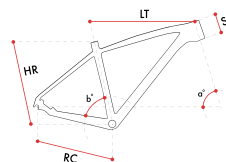

MONTANA
VKT

CODICE	TELAIO	FORCELLA	AMMORTIZZATORE	CAMBIO	COMANDI	GUARNITURA	CASSETTA	FRENI	MANUBRIO	RUOTE	GOMME	SELLA	REGGISELLA	PESO
V1790-XT Shimano XT 1x12	Alloy 6061 Hydr.	Rock Shox Judy S TK 130mm	Rock Shox DLX SEL+	Shimano XT M8100GS	Shimano XT M8100	Shimano MT510 34T	Shimano M7000 11-51	Promax 4 pistoni 203/180	Mov alloy	Shimano MT501 15/110 12/148	Vittoria Barzo 29*2.25	Sella Italia Model X Flow	Telescopico Promax	
V1790-SX Sram SX Eagle 1x12	Alloy 6061 Hydr.	Rock Shox Judy S TK 130mm	Rock Shox DLX SEL+	Sram SX Eagle	Sram SX Eagle Trigger	Sram SX Eagle 30T	Sram SX 11-50	Promax 4 pistoni 203/180	Mov alloy	MOV XC-29 15/110 12/148	Vittoria Barzo 29*2.25	Sella Italia Model X Flow	Telescopico Promax	16,2 kg
V1790-DEO Shimano Deore 1x11 15/12	Alloy 6061 Hydr.	Rock Shox Judy S TK 130mm	Rock Shox DLX SEL+	Shimano Deore M5100	Shimano Deore	Shimano M-5100 32T	Shimano Deore 11-51	Promax 4 pistoni 203/180	Mov alloy	MOV XC-29 15/110 12/148	Vittoria Barzo 29*2.25	Sella Italia Model X Flow	Telescopico Promax	
V1775-SX Sram SX Eagle 1x12	Alloy 6061 Hydr.	Rock Shox Judy S TK 130mm	Rock Shox DLX SEL+	Sram SX Eagle	Sram SX Eagle Trigger	Sram SX Eagle 30T	Sram SX 11-50	Shimano M-200 180/160	Mov alloy	MOV XC-29 Q/R	Kenda 29*2.25	Sella Italia X-base	Alloy	
V1775-DEO Shimano Deore 1x11	Alloy 6061 Hydr.	Rock Shox Judy S TK 130mm	Rock Shox DLX SEL+	Shimano Deore M5100	Shimano Deore	Shimano M-5100 32T	Shimano Deore 11-51	Shimano M-200 180/160	Mov alloy	MOV XC-29 Q/R	Kenda 29*2.25	Sella Italia X-base	Alloy	16,2 kg

SIZE	S	M	L
HR	405	445	490
LT	524	548	578
RC	445	445	445
a°	65,5°	65,5°	65,5°
b°	75,4°	75,4°	75,4°
S	100	110	120