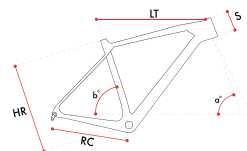

## VEGHA

Colori disponibili

C006 Blu  
C430 Grigio/Arancio

VEGHA

**MONTANA**  
**VKT**

VEGHA

MONTANA  
VKT

CODICE	TELAIO	FORCELLA	CAMBIO	COMANDI	GUARNITURA	CASSETTA	FRENI	MANUBRIO	RUOTE	GOMME	SELLA	REGGISSELLA	PESO
<b>V2590</b> Shimano XT 1x12	Full Carbon	Rock Shox REBA RL axle 15/110	Shimano XT M8100GS	Shimano XT M8100	Shimano MT510 34T	Shimano M7000 11-51	Formula Cura 180/160	Deda Mud Peak	Shimano MT501 15/110 12/148	Vittoria Barzo 29*2.25	Sella Italia X-LR Air Cross	Deda Mud Peak	12,4 kg
<b>V2575-SX</b> Sram SX Eagle 1x12	Full Carbon	Rock Shox Judy Tk 15/110	Sram SX Eagle	Sram SX Eagle Trigger	Sram SX Eagle 30T	Sram SX 11-50	Formula Cura 180/160	Mov alloy	MOV XC-29 15/110 12/148	Vittoria Barzo 29*2.25	Sella Italia Model X Flow	Alloy	13,1 kg
<b>V2580</b> Shimano Deore 1x11	Full Carbon	Rock Shox Judy Tk 15/110	Shimano Deore M85100	Shimano Deore	Shimano M-5100 32T	Shimano Deore 11-51	Shimano M-200 180/160	Mov alloy	MOV XC-29 15/110 12/148	Vittoria Barzo 29*2.25	Sella Italia Model X Flow	Alloy	
<b>KIT</b> KIT TELAIO	Full Carbon												

SIZE	S	M	L
HR	432	480	530
LT	595	617	639
RC	440	440	440
a°	68,5°	68,5°	68,5°
b°	72,5°	72,5°	72,5°
S	105	110	115