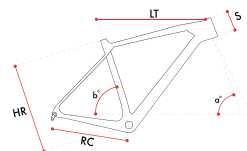

MONTANA
VKT

CODICE	TELAIO	FORCELLA	CAMBIO	COMANDI	GUARNITURA	CASSETTA	FRENI	MANUBRIO	RUOTE	GOMME	SELLA	REGGISSELLA	PESO
V2590 Shimano XT 1x12	Full Carbon	Rock Shox REBA RL axle 15/110	Shimano XT M8100GS	Shimano XT M8100	Shimano MT510 34T	Shimano M7000 11-51	Formula Cura 180/160	Deda Mud Peak	Shimano MT501 15/110 12/148	Vittoria Barzo 29*2.25	Sella Italia X-LR Air Cross	Deda Mud Peak	12,4 kg
V2575-SX Sram SX Eagle 1x12	Full Carbon	Rock Shox Judy Tk 15/110	Sram SX Eagle	Sram SX Eagle Trigger	Sram SX Eagle 30T	Sram SX 11-50	Formula Cura 180/160	Mov alloy	MOV XC-29 15/110 12/148	Vittoria Barzo 29*2.25	Sella Italia Model X Flow	Alloy	13,1 kg
V2580 Shimano Deore 1x11	Full Carbon	Rock Shox Judy Tk 15/110	Shimano Deore M85100	Shimano Deore	Shimano M-5100 32T	Shimano Deore 11-51	Shimano M-200 180/160	Mov alloy	MOV XC-29 15/110 12/148	Vittoria Barzo 29*2.25	Sella Italia Model X Flow	Alloy	
KIT KIT TELAIO	Full Carbon												

SIZE	S	M	L
HR	432	480	530
LT	595	617	639
RC	440	440	440
a°	68,5°	68,5°	68,5°
b°	72,5°	72,5°	72,5°
S	105	110	115