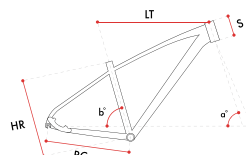

URANO 29"

MONTANA VKT

CODICE	TELAIO	FORCELLA	CAMBIO	COMANDI	GUARNITURA	CASSETTA	FRENI	MANUBRIO	RUOTE	GOMME	SELLA	REGGISELLA	PESO
V294-D SRAM SX EAGLE 1X12	Alloy 6061	Rst Blaze RL / Suntour XCM RL	Sram Sx Eagle	Sram Sx Eagle Trigger	Sram SX Eagle	Sram Sx 11-50	Disco idraulico	Alloy	MOV 29"	29x2.20	Sella Italia X-base	Alloy	
V293-D DEORE 1X11 DISC	Alloy 6061	Rst Blaze RL / Suntour XCM RL	Shimano Deore	Shimano Deore	Shimano Deore M5100	Shimano 11-51	Disco idraulico	Alloy	MOV 29"	29x2.20	Sella Italia X-base	Alloy	15,3 kg
V292-D DEORE 2X10 DISC	Alloy 6061	Rst Blaze RL / Suntour XCM RL	Shimano Deore	Shimano Deore	Alu Mov 36/22	Shimano 11-42	Disco idraulico	Alloy	MOV 29"	29x2.20	Sella Italia X-base	Alloy	15,2 kg
V290-D ACERA 3X8 DISC	Alloy 6061	Rst Blaze ML / Suntour XCT HLO	Shimano Acera	Shimano SL M-315	Alu MOV 42/34/24	Shimano 11-34	Disco idraulico	Alloy	MOV 29"	29x2.20	Royal Mach	Alloy	15,2 kg

SIZE	S	M	L
HR	425	475	525
LT	585	599	617
RC	450	450	450
α°	72°	72°	72°
β°	74°	74°	74°
S	110	125	145