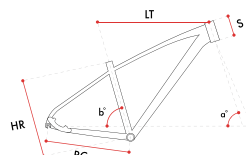

## URANO 29"

**Colori disponibili**

C094 Nero/Grigio  
C613 Blu/Lime

URANO 29"

**MONTANA**  
**VKT**

# MONTANA VKT

CODICE	TELAIO	FORCELLA	CAMBIO	COMANDI	GUARNITURA	CASSETTA	FRENI	MANUBRIO	RUOTE	GOMME	SELLA	REGGISELLA	PESO
<b>V294-D</b> SRAM SX EAGLE 1X12	Alloy 6061	Rst Blaze RL / Suntour XCM RL	Sram Sx Eagle	Sram Sx Eagle Trigger	Sram SX Eagle	Sram Sx 11-50	Disco idraulico	Alloy	MOV 29"	29x2.20	Sella Italia X-base	Alloy	
<b>V293-D</b> DEORE 1X11 DISC	Alloy 6061	Rst Blaze RL / Suntour XCM RL	Shimano Deore	Shimano Deore	Shimano Deore M5100	Shimano 11-51	Disco idraulico	Alloy	MOV 29"	29x2.20	Sella Italia X-base	Alloy	15,3 kg
<b>V292-D</b> DEORE 2X10 DISC	Alloy 6061	Rst Blaze RL / Suntour XCM RL	Shimano Deore	Shimano Deore	Alu Mov 36/22	Shimano 11-42	Disco idraulico	Alloy	MOV 29"	29x2.20	Sella Italia X-base	Alloy	15,2 kg
<b>V290-D</b> ACERA 3X8 DISC	Alloy 6061	Rst Blaze ML / Suntour XCT HLO	Shimano Acera	Shimano SL M-315	Alu MOV 42/34/24	Shimano 11-34	Disco idraulico	Alloy	MOV 29"	29x2.20	Royal Mach	Alloy	15,2 kg

SIZE	S	M	L
HR	425	475	525
LT	585	599	617
RC	450	450	450
$\alpha^\circ$	72°	72°	72°
$\beta^\circ$	74°	74°	74°
S	110	125	145