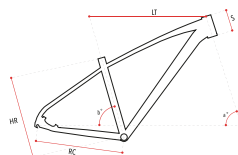

URANO 27,5"

MONTANA
VKT

URANO 27,5"

Colori disponibili

C047 Grigio/Rosso
C136 Lime/Blu

URANO 27,5"

MONTANA
VKT

URANO 27,5"

MONTANA VKT

CODICE	TELAIO	FORCELLA	CAMBIO	COMANDI	GUARNITURA	CASSETTA	FRENI	MANUBRIO	RUOTE	GOMME	SELLA	REGGISSELLA	PESO
V272-D DEORE 2X10 DISC	Alloy 6061	Rst Blaze RL / Suntour XCM RL	Shimano Deore	Shimano Deore	Alu Mov 36/22	Shimano 11-42	Disco idraulico	Alloy	MOV 27,5" 27.5x2.20		Sella Italia X-base	Alloy	14,5 kg
V270-D ACERA 3X8 DISC	Alloy 6061	Suntour XCT HLO / Rst Blaze ML	Shimano Acera	Shimano SL M-315	Alu MOV 42/34/24	Shimano 11-34	Disco idraulico	Alloy	MOV 27,5" 27.5x2.20		Royal Mach	Alloy	14,9 kg
V269-D TY-300 3X7 DISC	Alloy 6061	Ch-525 HLO	Shimano TY-300	Shimano ST EF-500	Alu MOV 42/34/24	Shimano TZ500 / Index 7v.	Disc Mecc.	Alloy	MOV 27,5" 27.5x2.20		Royal Mach	Alloy	15 kg
V268 TY-300 3X7 V-BRAKE	Alloy 6061	Ch-389 ML	Shimano TY-300	Shimano ST EF-500	Alu MOV 42/34/24	Shimano TZ500 / Index 7v.	V-brake Alloy	Alloy	MOV 27,5" 27.5x2.20		DDK Orion	Alloy	14,4 kg

SIZE	XS	S	M	L
HR	390	425	475	525
LT	570	580	592	614
RC	440	440	440	440
a°	71°	71°	71°	71°
b°	74°	74°	74°	74°
S	120	120	120	120