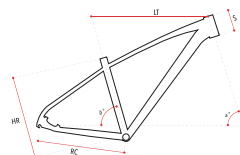

URANO 27,5"

MONTANA
VKT

URANO 27,5"

Colori disponibili

C047 Grigio/Rosso
C136 Lime/Blu

URANO 27,5"

MONTANA
VKT

URANO 27,5"

MONTANA VKT

CODICE	TELAIO	FORCELLA	CAMBIO	COMANDI	GUARNITURA	CASSETTA	FRENI	MANUBRIO	RUOTE	GOMME	SELLA	REGGISSELLA	PESO
V272-D DEORE 2X10 DISC	Alloy 6061	Rst Blaze RL / Suntour XCM RL	Shimano Deore	Shimano Deore	Alu Mov 36/22	Shimano 11-42	Disco idraulico	Alloy	MOV 27,5" 27.5x2.20		Sella Italia X-base	Alloy	14,5 kg
V270-D ACERA 3X8 DISC	Alloy 6061	Suntour XCT HLO / Rst Blaze ML	Shimano Acera	Shimano SL M-315	Alu MOV 42/34/24	Shimano 11-34	Disco idraulico	Alloy	MOV 27,5" 27.5x2.20		Royal Mach	Alloy	14,9 kg
V269-D TY-300 3X7 DISC	Alloy 6061	Ch-525 HLO	Shimano TY-300	Shimano ST EF-500	Alu MOV 42/34/24	Shimano TZ500 / Index 7v.	Disc Mecc.	Alloy	MOV 27,5" 27.5x2.20		Royal Mach	Alloy	15 kg
V268 TY-300 3X7 V-BRAKE	Alloy 6061	Ch-389 ML	Shimano TY-300	Shimano ST EF-500	Alu MOV 42/34/24	Shimano TZ500 / Index 7v.	V-brake Alloy	Alloy	MOV 27,5" 27.5x2.20		DDK Orion	Alloy	14,4 kg

SIZE	XS	S	M	L
HR	390	425	475	525
LT	570	580	592	614
RC	440	440	440	440
a°	71°	71°	71°	71°
b°	74°	74°	74°	74°
S	120	120	120	120