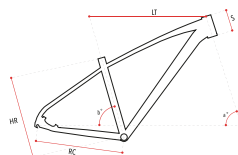

## URANO 27,5"

**Colori disponibili**

C047 Grigio/Rosso  
C136 Lime/Blu

URANO 27,5"

**MONTANA**  
**VKT**

# MONTANA VKT

CODICE	TELAIO	FORCELLA	CAMBIO	COMANDI	GUARNITURA	CASSETTA	FRENI	MANUBRIO	RUOTE	GOMME	SELLA	REGGISSELLA	PESO
<b>V272-D</b> DEORE 2X10 DISC	Alloy 6061	Rst Blaze RL / Suntour XCM RL	Shimano Deore	Shimano Deore	Alu Mov 36/22	Shimano 11-42	Disco idraulico	Alloy	MOV 27,5" 27.5x2.20		Sella Italia X-base	Alloy	14,5 kg
<b>V270-D</b> ACERA 3X8 DISC	Alloy 6061	Suntour XCT HLO / Rst Blaze ML	Shimano Acera	Shimano SL M-315	Alu MOV 42/34/24	Shimano 11-34	Disco idraulico	Alloy	MOV 27,5" 27.5x2.20		Royal Mach	Alloy	14,9 kg
<b>V269-D</b> TY-300 3X7 DISC	Alloy 6061	Ch-525 HLO	Shimano TY-300	Shimano ST EF-500	Alu MOV 42/34/24	Shimano TZ500 / Index 7v.	Disc Mecc.	Alloy	MOV 27,5" 27.5x2.20		Royal Mach	Alloy	15 kg
<b>V268</b> TY-300 3X7 V-BRAKE	Alloy 6061	Ch-389 ML	Shimano TY-300	Shimano ST EF-500	Alu MOV 42/34/24	Shimano TZ500 / Index 7v.	V-brake Alloy	Alloy	MOV 27,5" 27.5x2.20		DDK Orion	Alloy	14,4 kg

SIZE	XS	S	M	L
HR	390	425	475	525
LT	570	580	592	614
RC	440	440	440	440
a°	71°	71°	71°	71°
b°	74°	74°	74°	74°
S	120	120	120	120