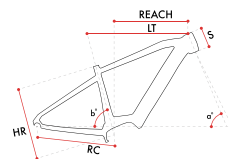

SIRIO 29"

MONTANA VKT

CODICE	TELAIO	FORCELLA	CAMBIO	COMANDI	GUARNITURA	CASSETTA	FRENI	MANUBRIO	RUOTE	GOMME	SELLA	REGGISELLA	MOTORE	BATTERIA	DISPLAY	PESO
V6175 Sram SX 12v.	Mtb Front 29" Alloy	Rock Shox Judy Tk 15/110 esc. 100mm	Sram SX	Sram SX Trigger	36T	Sram 11-50	Shimano M-200 180/160	Alloy	Mov 29" 15/12	Kenda 29"*2.20	Royal Mach	Alloy	Oli Sport Plus 85Nm	Integrated 630Wh	Oli	25 kg
V6160-1 Shimano Deore 11v.	Mtb Front 29" Alloy	Suntour XCM RL / Rst Blaze RL	Shimano Deore M5100	Shimano Deore	36T	Shimano Deore 11-51	Shimano M-200 180/160	Alloy	Mov 29"	Kenda 29"*2.20	Royal Mach	Alloy	Oli Sport Plus 85Nm	Integrated 630Wh	Oli	
V6160 Shimano Deore 11v.	Mtb Front 29" Alloy	Suntour XCM RL / Rst Blaze RL	Shimano Deore M5100	Shimano Deore	36T	Shimano Deore 11-51	Shimano M-200 180/160	Alloy	Mov 29"	Kenda 29"*2.20	Royal Mach	Alloy	Oli Sport Plus 85Nm	Integrated 522Wh	Oli	25 kg

SIZE	S	M	L
HR	400	450	500
LT	599	625	648
RC	480	480	480
α°	67,5°	68°	68,5°
β°	75,5°	75°	74,5°
S	110	120	130
REACH	442	460	474