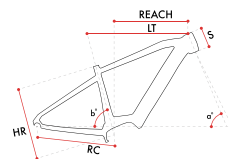

SIRIO 29"

**MONTANA**  
**VKT**

## SIRIO 29"

**Colori disponibili**

C013 Verde  
C009 Nero

SIRIO 29"

**MONTANA**  
**VKT**

SIZE	S	M	L
HR	400	450	500
LT	599	625	648
RC	480	480	480
$\alpha^\circ$	67,5°	68°	68,5°
$\beta^\circ$	75,5°	75°	74,5°
S	110	120	130
REACH	442	460	474