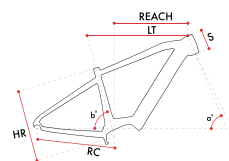

SIRIO 29"

MONTANA
VKT

SIRIO 29"

Colori disponibili

C013 Verde
C009 Nero

SIRIO 29"

MONTANA
VKT

SIRIO 29"

MONTANA VKT

| CODICE | TELAIO | FORCELLA | CAMBIO | COMANDI | GUARNITURA | CASSETTA | FRENI | MANUBRIO | RUOTE | GOMME | SELLA | REGGISELLA | MOTORE | BATTERIA | DISPLAY PESO |
|--------------------------------------|---------------------|--|---------------------|-----------------|------------|---------------------|-----------------------|----------|---------------|----------------|------------|------------|---------------------|------------------|--------------|
| V6175 Sram SX 12v. | Mtb Front 29" Alloy | Rock Shox Judy Tk 15/110 esc. 100mm | Sram SX | Sram SX Trigger | 36T | Sram 11-50 | Shimano M-200 180/160 | Alloy | Mov 29" 15/12 | Kenda 29"*2.20 | Royal Mach | Alloy | Oli Sport Plus 85Nm | Integrated 630Wh | Oli 25 kg |
| V6160-1 Shimano Deore 11v. | Mtb Front 29" Alloy | Suntour XCM RL / Rst Blaze RL | Shimano Deore M5100 | Shimano Deore | 36T | Shimano Deore 11-51 | Shimano M-200 180/160 | Alloy | Mov 29" | Kenda 29"*2.20 | Royal Mach | Alloy | Oli Sport Plus 85Nm | Integrated 630Wh | Oli |
| V6160 Shimano Deore 11v. | Mtb Front 29" Alloy | Suntour XCM RL / Rst Blaze RL | Shimano Deore M5100 | Shimano Deore | 36T | Shimano Deore 11-51 | Shimano M-200 180/160 | Alloy | Mov 29" | Kenda 29"*2.20 | Royal Mach | Alloy | Oli Sport Plus 85Nm | Integrated 522Wh | Oli 25 kg |

| SIZE | S | M | L |
|----------------|-------|-----|-------|
| HR | 400 | 450 | 500 |
| LT | 599 | 625 | 648 |
| RC | 480 | 480 | 480 |
| α° | 67,5° | 68° | 68,5° |
| β° | 75,5° | 75° | 74,5° |
| S | 110 | 120 | 130 |
| REACH | 442 | 460 | 474 |