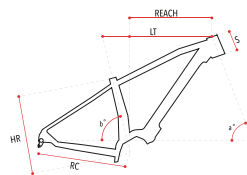

## SIOX POLINI

**Colori disponibili**

C097 Nero/Rosso  
C049 Nero/Grigio

SIOX POLINI

**MONTANA**  
**VKT**

CODICE	TELAIO	FORCELLA	CAMBIO	COMANDI	GUARNITURA	CASSETTA	FRENI	MANUBRIO	RUOTE	GOMME	SELLA	REGGISSELLA	MOTORE	BATTERIA	DISPLAY	PESO
<b>V8775</b> Sram SX 12v.	Mtb Front 29" Alloy	Rock Shox Judy 15/110 esc. 100mm	Sram SX	Sram SX Trigger	36T	Sram 11-50	Promax 4 pistoni 203/180	Alloy	Mov 29" 15/110 12/148	Kenda 29"*2.40	Sella Italia S5 Flow	Telescopico	Polini EP3+ MX 90Nm	Portapower 711Wh	Display al manubrio	22,8 kg
<b>V8785</b> Shimano XT 12v.	Mtb Front 29" Alloy	Rock Shox Judy 15/110 esc. 100mm	Shimano XT M8100	Shimano XT M8000	36T	Sunrace 11-50	Promax 4 pistoni 203/180	Alloy	Mov 29" 15/110 12/148	Kenda 29"*2.40	Sella Italia S5 Flow	Telescopico	Polini EP3+ MX 90Nm	Portapower 711Wh	Display al manubrio	
<b>V8765</b> Sram SX 12v.	Mtb Front 29" Alloy	Suntour XCM RL / Rst Blaze RL	Sram SX	Sram SX Trigger	36T	Sram 11-50	Shimano M-200 180/160	Alloy	Mov 29"	Kenda 29"*2.40	Sella Italia X- base	Alloy	Polini EP3+ 70Nm	Portapower 711Wh	Display al manubrio	
<b>V8760</b> Shimano Deore 11v.	Mtb Front 29" Alloy	Suntour XCM RL / Rst Blaze RL	Shimano Deore M5100	Shimano Deore M5100	36T	Shimano Deore 11-51	Shimano M-200 180/160	Alloy	Mov 29"	Kenda 29"*2.40	Sella Italia X- base	Alloy	Polini EP3+ 70Nm	Portapower 711Wh	Display al manubrio	22,4 kg

SIZE	S	M	L
HR	425	475	525
LT	570,2	585,6	605,4
RC	470	470	470
α°	68°	68°	68°
β°	74°	74°	74°
S	120	130	140
REACH	407,3	424,6	441,9