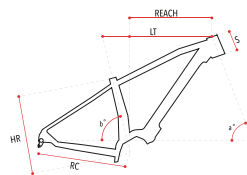

SIOX POLINI

MONTANA
VKT

SIOX POLINI

Colori disponibili

C097 Nero/Rosso
C049 Nero/Grigio

SIOX POLINI

MONTANA
VKT

CODICE	TELAIO	FORCELLA	CAMBIO	COMANDI	GUARNITURA	CASSETTA	FRENI	MANUBRIO	RUOTE	GOMME	SELLA	REGGISSELLA	MOTORE	BATTERIA	DISPLAY	PESO
V8775 Sram SX 12v.	Mtb Front 29" Alloy	Rock Shox Judy 15/110 esc. 100mm	Sram SX	Sram SX Trigger	36T	Sram 11-50	Promax 4 pistoni 203/180	Alloy	Mov 29" 15/110 12/148	Kenda 29"*2.40	Sella Italia S5 Flow	Telescopico	Polini EP3+ MX 90Nm	Portapower 711Wh	Display al manubrio	22,8 kg
V8785 Shimano XT 12v.	Mtb Front 29" Alloy	Rock Shox Judy 15/110 esc. 100mm	Shimano XT M8100	Shimano XT M8000	36T	Sunrace 11-50	Promax 4 pistoni 203/180	Alloy	Mov 29" 15/110 12/148	Kenda 29"*2.40	Sella Italia S5 Flow	Telescopico	Polini EP3+ MX 90Nm	Portapower 711Wh	Display al manubrio	
V8765 Sram SX 12v.	Mtb Front 29" Alloy	Suntour XCM RL / Rst Blaze RL	Sram SX	Sram SX Trigger	36T	Sram 11-50	Shimano M-200 180/160	Alloy	Mov 29"	Kenda 29"*2.40	Sella Italia X- base	Alloy	Polini EP3+ 70Nm	Portapower 711Wh	Display al manubrio	
V8760 Shimano Deore 11v.	Mtb Front 29" Alloy	Suntour XCM RL / Rst Blaze RL	Shimano Deore M5100	Shimano Deore M5100	36T	Shimano Deore 11-51	Shimano M-200 180/160	Alloy	Mov 29"	Kenda 29"*2.40	Sella Italia X- base	Alloy	Polini EP3+ 70Nm	Portapower 711Wh	Display al manubrio	22,4 kg

SIZE	S	M	L
HR	425	475	525
LT	570,2	585,6	605,4
RC	470	470	470
α°	68°	68°	68°
b°	74°	74°	74°
S	120	130	140
REACH	407,3	424,6	441,9