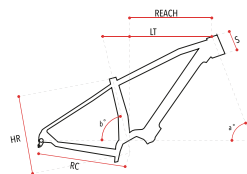

SIOX POLINI

MONTANA
VKT

SIOX POLINI

Colori disponibili

C097 Nero/Rosso
C049 Nero/Grigio

SIOX POLINI

MONTANA
VKT

CODICE	TELAIO	FORCELLA	CAMBIO	COMANDI	GUARNITURA	CASSETTA	FRENI	MANUBRIO	RUOTE	GOMME	SELLA	REGGISELLA	MOTORE	BATTERIA	DISPLAY	PESO
V8775 Sram SX 12v.	Mtb Front 29" Alloy	Rock Shox Judy 15/110 esc. 100mm	Sram SX	Sram SX Trigger	36T	Sram 11-50	Promax 4 pistoni 203/180	Alloy	Mov 29" 15/110 12/148	Kenda 29"*2.40	Sella Italia S5 Flow	Alloy	Polini EP3+ MX 90Nm	Portapower 711Wh	Display al manubrio	22,8 kg
V8785 Shimano XT 12v.	Mtb Front 29" Alloy	Rock Shox Judy 15/110 esc. 100mm	Shimano XT M8100	Shimano XT M8000	36T	Sunrace 11-50	Promax 4 pistoni 203/180	Alloy	Mov 29" 15/110 12/148	Kenda 29"*2.40	Sella Italia S5 Flow	Alloy	Polini EP3+ MX 90Nm	Portapower 711Wh	Display al manubrio	
V8765 Sram SX 12v.	Mtb Front 29" Alloy	Suntour XCM RL / Rst Blaze RL	Sram SX	Sram SX Trigger	36T	Sram 11-50	Shimano M-200 180/160	Alloy	Mov 29"	Kenda 29"*2.40	Sella Italia X- base	Alloy	Polini EP3+ 70Nm	Portapower 711Wh	Display al manubrio	
V8760 Shimano Deore 11v.	Mtb Front 29" Alloy	Suntour XCM RL / Rst Blaze RL	Shimano Deore M5100	Shimano Deore M5100	36T	Shimano Deore 11-51	Shimano M-200 180/160	Alloy	Mov 29"	Kenda 29"*2.40	Sella Italia X- base	Alloy	Polini EP3+ 70Nm	Portapower 711Wh	Display al manubrio	22,4 kg

SIZE	S	M	L
HR	425	475	525
LT	570,2	585,6	605,4
RC	470	470	470
α°	68°	68°	68°
β°	74°	74°	74°
S	120	130	140
REACH	407,3	424,6	441,9