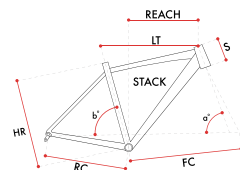

## RIGEL

**Colori disponibili**

C037 Bianco/Rosso  
C042 Grigio/Giallo

RIGEL

**MONTANA**  
**VKT**

CODICE	TELAIO	FORCELLA	CAMBIO	DERAGL.	COMANDI	GUARNITURA	CASSETTA	FRENI	MANUBRIO	RUOTE	GOMME	SELLA	REGGISELLA	PESO
<b>V1225</b> Shimano 105 2x11	Alloy Hydr. 6061	Full-carbon	Shimano 105 7000SS	Shimano 105 7000F	Shimano 105 7000	Mov 50-34	Shimano 105 7000 11-30	Shimano R561	Alloy	Alloy Mov	Vittoria Zaffiro 700x25 R	Sella Italia X3 Boost	Alloy	9,4 kg
<b>V1220</b> Shimano Tiagra 2x10	Alloy Hydr. 6061	Full-carbon	Tiagra 4700SS	Tiagra 4700F	Tiagra 4700	Mov 50-34	Shimano 11-34	Alloy	Alloy	Alloy Mov	Vittoria Zaffiro 700x25 R	Sella Italia X3 Boost	Alloy	9,5 kg
<b>SPORT - V1120</b> Shimano Tiagra 2x10	Alloy Hydr. 6061	Full-carbon	Shimano Tiagra 4700SS	Shimano Tiagra 4700F	Shimano SL-4700 Flat	Mov 34-50	Shimano 11-34	Alloy	Alloy flat	Alloy Mov	Vittoria Zaffiro 700x25 R	Sella Italia X3 Boost	Alloy	

**OPTIONAL**

C/pedali alloy

SIZE	S	M	L	XL
HR	450	510	550	580
LT	506,1	534,4	552,6	584,8
RC	410	410	410	410
FC	573,9	595	616	641,5
$\alpha^\circ$	72°	72°	72°	72°
$\beta^\circ$	74,5°	74,5°	74,5°	74,5°
S	130	130	175	175