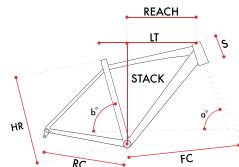

RENAISSANCE SPORT

MONTANA
VKT

RENAISSANCE SPORT

Colori disponibili

C068 Blu/Amaranto
C049 Grigio/Nero

CODICE	TELAIO	FORCELLA	CAMBIO	DERAGL.	COMANDI	GUARNITURA	CASSETTA	FRENI	MANUBRIO	RUOTE	GOMME	SELLA	REGGISELLA PESO
V1341-D Tiagra 2x10 Sport	Gravel Alloy Hydr. 6061	Full-carbon	Shimano Tiagra 4700SS	Tiagra 4700F	Shimano SL-4700 Flat	Mov 34-50	Shimano HG500 11-34	Shimano RS 600	Alloy Flat	MOV Gravel	Kenda Gabbro 700x40	Sella Italia X3 Boost S.Flow	Alloy 11,1 kg

SIZE	S	M	L	XL
HR	470	510	540	570
LT	502,4	529,9	543,5	564,2
RC	435	435	435	435
FC	593	620,1	617	628,1
α°	70°	71°	71°	71,5°
β°	74,5°	73,5°	73,5°	73°
S	120	140	160	180
REACH	367,9	397	387,5	396,7
STACK	544,1	566,8	585,7	606,6