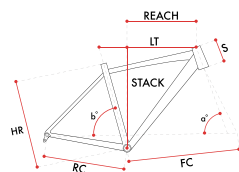

RENAISSANCE GRAVEL

MONTANA
VKT

RENAISSANCE GRAVEL

Colori disponibili

C068 Blu/Amaranto
C049 Grigio/Nero

RENAISSANCE GRAVEL

MONTANA VKT

CODICE	TELAIO	FORCELLA	CAMBIO	DERAGL.	COMANDI	GUARNITURA	CASSETTA	FRENI	MANUBRIO	RUOTE	GOMME	SELLA	REGGISELLA	PESO
VI365-D Shimano Grx 1x12	Gravel Alloy Hydr. 6061	Full-carbon	Shimano Grx RX-822GS	-	Shimano Grx RX-610	Shimano FC-R610 40T	Shimano 7100 10-45	Shimano Grx RX-610	Deda Zero / Gravel 100	FSA Team30 Agx	Kenda Gabbro 700x40	Sella Italia X3 Boost S.Flow	Deda Zero	
VI360-D Shimano Grx 2x12	Gravel Alloy Hydr. 6061	Full-carbon	Shimano Grx Rx-820	Shimano Grx Rx-820F	Shimano Grx RX-610	Alloy 32/48 - 30/46	Shimano HG700 11-34	Shimano Grx RX-610	Deda Zero / Gravel 100	MOV Gravel	Kenda Gabbro 700x40	Sella Italia X3 Boost S.Flow	Deda Zero	
VI340-D Shimano Grx 2x10	Gravel Alloy Hydr. 6061	Full-carbon	Shimano Grx Rx-400	Shimano Grx Rx-400F	Shimano RX-400	Alloy 32/48 - 30/46	Shimano HG500 11-34	Shimano RX-400	Alloy	MOV Gravel	Kenda Gabbro 700x40	Sella Italia X3 Boost S.Flow	Alloy	11,2 kg

SIZE	S	M	L	XL
HR	470	510	540	570
LT	502,4	529,9	543,5	564,2
RC	435	435	435	435
FC	593	620,1	617	628,1
α°	70°	71°	71°	71,5°
β°	74,5°	73,5°	73,5°	73°
S	120	140	160	180
REACH	367,9	397	387,5	396,7
STACK	544,1	566,8	585,7	606,6