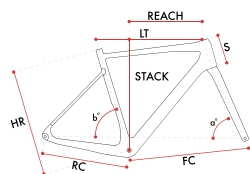

# MONTANA VKT

CODICE	TELAIO	FORCELLA	CAMBIO	DERAGL.	COMANDI	GUARNITURA	CASSETTA	FRENI	MANUBRIO	RUOTE	GOMME	SELLA	REGGISSELLA	PESO
<b>Z1470-D</b> Shimano Grx 2x12 Di2	Gravel Carbon	Carbonio monoscocca	Shimano Grx RX-825	Shimano Grx RX-825	Shimano Grx RX-825	Shimano FC-RX-820 48X31	Shimano R8101 11-34	Shimano Grx RX-825 / RX-820	Deda Superbox / Superzero Gravel	Fulcrum Lite / FSA Team30 Agx	Kenda Gabbro 700x40	Sella Italia X3 Boost Superflow	Deda Zero	
<b>Z1465-D</b> Shimano Grx 1x12	Gravel Carbon	Carbonio monoscocca	Shimano Grx RX-822GS	-	Shimano Grx RX-610	Shimano FC-R610 40T	Shimano 7100 10-45	Shimano Grx RX-610	Deda Zero / Gravel100	FSA Team30 Agx	Kenda Gabbro 700x40	Sella Italia X3 Boost S.Flow	Deda Zero	9,6 kg
<b>Z1460-D</b> Shimano Grx 2x12	Gravel Carbon	Carbonio monoscocca	Shimano Grx Rx-820	Shimano Grx Rx-820F	Shimano Grx RX-610	Alloy 32/48 - 30/46	Shimano HG700 11-34	Shimano Grx RX-610	Deda Zero / Gravel100	Fulcrum Lite / FSA Team30 Agx	Kenda Gabbro 700x40	Sella Italia X3 Boost S.Flow	Deda Zero	9,7 kg
<b>Z1440-D</b> Shimano Grx 2x10	Gravel Carbon	Carbonio monoscocca	Shimano Grx Rx-400	Shimano Grx Rx-400F	Shimano Grx RX-400	Alloy 32/48 - 30/46	Shimano HG500 11-34	Shimano RX-400	Deda Zero / Gravel100	MOV Gravel	Kenda Gabbro 700x40	Sella Italia X3 Boost S.Flow	Deda Zero	

SIZE	XS	S	M	L	XL
HR	450	480	510	540	570
LT	525	545	560	577	595
RC	435	435	435	435	435
FC	604	612	625	628	641
a°	70°	70,3°	70,5°	72°	72,5°
b°	74,5°	73,5°	73,5°	73,5°	73,5°
S	120	135	150	170	190
REACH	375	390	390	400	412
STACK	542	558	575	596	619