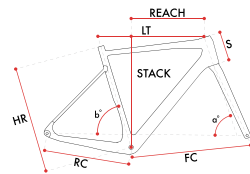

# MONTANA VKT

CODICE	TELAIO	FORCELLA	CAMBIO	DERAGL.	COMANDI	GUARNITURA	CASSETTA	FRENI	MANUBRIO	RUOTE	GOMME	SELLA	REGGISSELLA	PESO
<b>Z1470-D</b> Shimano Grx 2x12 Di2	Gravel Carbon	Carbonio monoscocca	Shimano Grx RX-825	Shimano Grx RX-825	Shimano Grx RX-825	Shimano FC-RX-820 48X31	Shimano R8101 11-34	Shimano Grx RX-825 / RX-820	Deda Superbox / Superzero Gravel	Fulcrum Lite / FSA Team30 Agx	Kenda Gabbro 700x40	Sella Italia X3 Boost Superflow	Deda Zero	
<b>Z1465-D</b> Shimano Grx 1x12	Gravel Carbon	Carbonio monoscocca	Shimano Grx RX-822GS	-	Shimano Grx RX-610	Shimano FC-R610 40T	Shimano 7100 10-45	Shimano Grx RX-610	Deda Zero / Superzero Gravel	FSA Team30 Agx	Kenda Gabbro 700x40	Sella Italia X3 Boost S.Flow	Deda Zero	9,6 kg
<b>Z1460-D</b> Shimano Grx 2x12	Gravel Carbon	Carbonio monoscocca	Shimano Grx Rx-820	Shimano Grx Rx-820F	Shimano Grx RX-610	Alloy 32/48 - 30/46	Shimano HG700 11-34	Shimano Grx RX-610	Deda Zero / Superzero Gravel	Fulcrum Lite / FSA Team30 Agx	Kenda Gabbro 700x40	Sella Italia X3 Boost S.Flow	Deda Zero	9,7 kg
<b>Z1440-D</b> Shimano Grx 2x10	Gravel Carbon	Carbonio monoscocca	Shimano Grx Rx-400	Shimano Grx Rx-400F	Shimano Grx RX-400	Alloy 32/48 - 30/46	Shimano HG500 11-34	Shimano RX-400	Deda Zero / Gravel100	MOV Gravel	Kenda Gabbro 700x40	Sella Italia X3 Boost S.Flow	Deda Zero	

SIZE	XS	S	M	L	XL
HR	450	480	510	540	570
LT	525	545	560	577	595
RC	435	435	435	435	435
FC	604	612	625	628	641
a°	70°	70,3°	70,5°	72°	72,5°
b°	74,5°	73,5°	73,5°	73,5°	73,5°
S	120	135	150	170	190
REACH	375	390	390	400	412
STACK	542	558	575	596	619