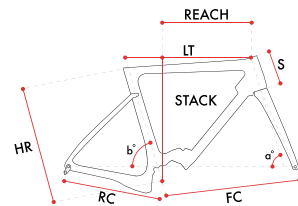

LYS

MONTANA
VKT

LYS

Colori configuratore

CODICE	TELAIO	FORCELLA	CAMBIO	DERAGL.	COMANDI	GUARNITURA	CASSETTA	FRENI	MANUBRIO	RUOTE	GOMME	SELLA	REGGISELLA	MOTORE	BATTERIA	DISPLAY	PESO
V9442 Shimano Grx 1x12	Gravel Monoscocca carbon	Monoscocca carbon	Shimano Grx RX-822GS	-	Shimano Grx RX-610	Alloy 40T	Shimano 7100 10-45	Shimano Grx RX-610	Deda Superbox / SuperZero Gravel	FSA Team 30 AGX	Kenda Gabbro 700*40	San Marco Shortfit	Carbon	Polini EP3+ GP	Polini 500Wh	Integrato al telaio	
V9445 Shimano Grx 2x12	Gravel Monoscocca carbon	Monoscocca carbon	Shimano Grx Rx-820	Shimano Grx Rx-820F	Shimano Grx RX-610	Alloy 50-34	Shimano 7100 11-35	Shimano RX-610	Deda Superbox / SuperZero Gravel	Fulcrum Lite / Fsa Team 30 AGX	Kenda Gabbro 700*40	San Marco Shortfit	Carbon	Polini EP3+ GP	Polini 500Wh	Integrato al telaio	16,7 kg
OPTIONAL																	
V9442-8 Display al manubrio										V9445-8 Display al manubrio							
0082.00 Batteria supplementare 250Wh c/cavo e supporto																	

SIZE	XS	S	M	L	XL
HR	450	480	500	520	540
LT	525	535	545	560	575
RC	445	445	445	445	445
FC	598,5	600	600,4	605,3	614,8
a°	70,5°	71°	71,5°	72°	72°
b°	74,5°	74°	73,5°	73°	72,5°
S	115	135	145	165	185
REACH	377,2	376,2	377,6	380,8	384,2
STACK	533,1	553,9	565,3	586,2	605,2