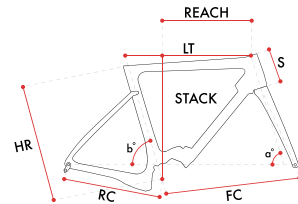

LYS

MONTANA
VKT

LYS

Colori configuratore

CODICE	TELAIO	FORCELLA	CAMBIO	DERAGL.	COMANDI	GUARNITURA	CASSETTA	FRENI	MANUBRIO	RUOTE	GOMME	SELLA	REGGISELLA	MOTORE	BATTERIA	DISPLAY	PESO
V9442 Shimano Grx 1x12	Gravel Monoscocca carbon	Monoscocca carbon	Shimano Grx RX-822GS	-	Shimano Grx RX-610	Alloy 40T	Shimano 7100 10-45	Shimano Grx RX-610	Deda Superbox / SuperZero Gravel	FSA Team 30 AGX	Kenda Gabbro 700*40	San Marco Shortfit	Carbon	Polini EP3+ GP	Polini 500Wh	Integrato al telaio	
V9445 Shimano Grx 2x12	Gravel Monoscocca carbon	Monoscocca carbon	Shimano Grx Rx-820	Shimano Grx Rx-820F	Shimano Grx RX-610	Alloy 50-34	Shimano 7100 11-35	Shimano RX-610	Deda Superbox / SuperZero Gravel	Fulcrum Lite / Fsa Team 30 AGX	Kenda Gabbro 700*40	San Marco Shortfit	Carbon	Polini EP3+ GP	Polini 500Wh	Integrato al telaio	16,7 kg
OPTIONAL																	
V9442-8 Display al manubrio										V9445-8 Display al manubrio							
0082.00 Batteria supplementare 250Wh c/cavo e supporto																	

SIZE	XS	S	M	L	XL
HR	450	480	500	520	540
LT	525	535	545	560	575
RC	445	445	445	445	445
FC	598,5	600	600,4	605,3	614,8
a°	70,5°	71°	71,5°	72°	72°
b°	74,5°	74°	73,5°	73°	72,5°
S	115	135	145	165	185
REACH	377,2	376,2	377,6	380,8	384,2
STACK	533,1	553,9	565,3	586,2	605,2