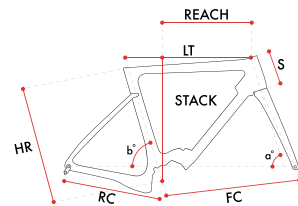

LYS

MONTANA
VKT

LYS

Colori configuratore

CODICE	TELAIO	FORCELLA	CAMBIO	DERAGL.	COMANDI	GUARNITURA	CASSETTA	FRENI	MANUBRIO	RUOTE	GOMME	SELLA	REGGISELLA	MOTORE	BATTERIA	DISPLAY	PESO
V9442 Shimano Grx 1x12	Gravel Monoscocca carbon	Monoscocca carbon	Shimano Grx RX-822GS	-	Shimano Grx RX-610	Alloy 40T	Shimano 7100 10-45	Shimano Grx RX-610	Deda Superbox / SuperZero Gravel	FSA Team 30 AGX	Kenda Gabbro 700*40	San Marco Shortfit	Carbon	Polini EP3+ GP	Polini 500Wh	Integrato al telaio	
V9445 Shimano Grx 2x12	Gravel Monoscocca carbon	Monoscocca carbon	Shimano Grx Rx-820	Shimano Grx Rx-820F	Shimano Grx RX-610	Alloy 50-34	Shimano 7100 11-35	Shimano RX-610	Deda Superbox / SuperZero Gravel	Fulcrum Lite / Fsa Team 30 AGX	Kenda Gabbro 700*40	San Marco Shortfit	Carbon	Polini EP3+ GP	Polini 500Wh	Integrato al telaio	16,7 kg

OPTIONAL

V9442-8 Display al manubrio

V9445-8 Display al manubrio

0082.00 Batteria supplementare 250Wh c/cavo e supporto

SIZE	XS	S	M	L	XL
HR	450	480	500	520	540
LT	525	535	545	560	575
RC	445	445	445	445	445
FC	598,5	600	600,4	605,3	614,8
α°	70,5°	71°	71,5°	72°	72°
β°	74,5°	74°	73,5°	73°	72,5°
S	115	135	145	165	185
REACH	377,2	376,2	377,6	380,8	384,2
STACK	533,1	553,9	565,3	586,2	605,2