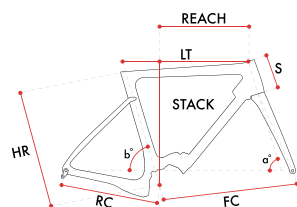

LYS SPORT

MONTANA
VKT

LYS SPORT

Colori configuratore

CODICE	TELAIO	FORCELLA	CAMBIO	DERAGL.	COMANDI	GUARNITURA	CASSETTA	FRENI	MANUBRIO	RUOTE	GOMME	SELLA	REGGISSELLA	MOTORE	BATTERIA	DISPLAY	PESO
V9530	Gravel Monoscocca																
Shimano 105 2x11	carbon Monoscocca carbon	Shimano 105 700SS	Shimano 105 7000F	Shimano RS700 Flat	Alloy 50-34	Shimano 7000 11-30	Shimano RS600	Carbon / Deda Mud	Fulcrum Lite / Fsa Team 30 AGX	Kenda Gabbro 700*40	San Marco Shortfit	Carbon	Polini EP3+ GP	Polini 500Wh	Display al manubrio	16,9 kg	

OPTIONAL

0082.00 Batteria supplementare 250Wh c/cavo e supporto

SIZE	XS	S	M	L	XL
HR	450	480	500	520	540
LT	525	535	545	560	575
RC	445	445	445	445	445
FC	598,5	600,6	600,7	605,8	615,7
a°	70,5°	71°	71,5°	72°	72°
b°	74,5°	74°	73,5°	73°	72,5°
S	115	135	145	165	185
REACH	375,5	375,5	370,1	380	384
STACK	538	556	570,6	589	606