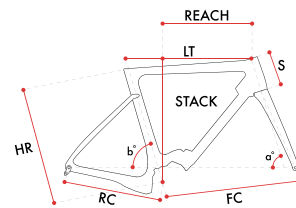

LYS SPORT

MONTANA
VKT

LYS SPORT

Colori configuratore

CODICE	TELAIO	FORCELLA	CAMBIO	DERAGL.	COMANDI	GUARNITURA	CASSETTA	FRENI	MANUBRIO	RUOTE	GOMME	SELLA	REGGISSELLA	MOTORE	BATTERIA	DISPLAY	PESO
V9530	Gravel Monoscocca																
Shimano 105 2x11	carbon Monoscocca carbon	Shimano 105 700SS	Shimano 105 7000F	Shimano RS700 Flat	Alloy 50-34	Shimano 7000 11-30	Shimano RS600	Carbon / Deda Mud	Fulcrum Lite / Fsa Team 30 AGX	Kenda Gabbro 700*40	San Marco Shortfit	Carbon	Polini EP3+ GP	Polini 500Wh	Display al manubrio	16,9 kg	

OPTIONAL

0082.00 Batteria supplementare 250Wh c/cavo e supporto

SIZE	XS	S	M	L	XL
HR	450	480	500	520	540
LT	525	535	545	560	575
RC	445	445	445	445	445
FC	598,5	600,6	600,7	605,8	615,7
a°	70,5°	71°	71,5°	72°	72°
b°	74,5°	74°	73,5°	73°	72,5°
S	115	135	145	165	185
REACH	375,5	375,5	370,1	380	384
STACK	538	556	570,6	589	606