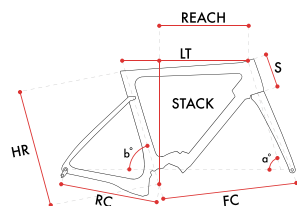

OPTIONAL

Z9440-8 Display al manubrio

Z9442-8 Display al manubrio

Z9445-8 Display al manubrio

0082.00 Batteria supplementare 250Wh c/cavo e supporto

SIZE	XS	S	M	L	XL
HR	450	480	500	520	540
LT	525	535	545	560	575
RC	445	445	445	445	445
FC	598,5	600	600,4	605,3	614,8
a°	70,5°	71°	71,5°	72°	72°
b°	74,5°	74°	73,5°	73°	72,5°
S	115	135	145	165	185
REACH	377,2	376,2	377,6	380,8	384,2
STACK	533,1	553,9	565,3	586,2	605,2