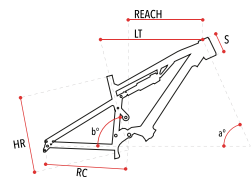

C/ruote 29"/29" e gomme Kenda 29x2,50

SIZE	S	M	L
HR	400	440	480
LT	575,5	601,3	626,4
RC	455,3	455,3	455,3
a°	65,5°	65,5°	65,5°
b°	75,5°	75,5°	75,5°
S	110	110	130
REACH	416,1	441,8	462