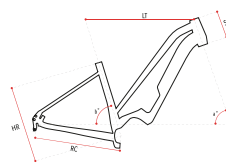

JET TRK LADY

MONTANA
VKT

JET TRK LADY

Colori disponibili

C009 Nero

JET TRK LADY

MONTANA VKT

CODICE	TELAIO	FORCELLA	CAMBIO	COMANDI	GUARNITURA	CASSETTA	FRENI	MANUBRIO	RUOTE	GOMME	SELLA	REGGISELLA	MOTORE	BATTERIA	DISPLAY	PESO
V5100-2L ACERA 8V.	Alloy 6061 hydrof.	RST Neon ML	Shimano Acera	Shimano SLM315	Shimano E6100 38T	Shimano 11-34	Disco idraulico	Alloy Regolabile	Mov 28"	700x45 reflex antiforatura	Sella Royal Rio	Alloy	Shimano E6100 60Nm	Shimano BT E-8010 504Wh	Shimano SC E-5000	
V5100-L ACERA 8V.	Alloy 6061 hydrof.	RST Neon ML	Shimano Acera	Shimano SLM315	Shimano E5000 38T	Shimano 11-34	Disco idraulico	Alloy Regolabile	Mov 28"	700x45 reflex antiforatura	Sella Royal Rio	Alloy	Shimano E5000 40Nm	Shimano BT E-8010 504Wh	Shimano SC E-5000	23,5 kg
V5105-2L Shimano INTER 5	Alloy 6061 hydrof.	RST Neon ML	Shimano Inter 5	Shimano Revo	Shimano E6100 38T	Shimano 27T	Disco idraulico	Alloy Regolabile	Alloy Inter 5 Disco	700x45 reflex antiforatura	Sella Royal Rio	Alloy	Shimano E6100 60Nm	Shimano BT E-8010 504Wh	Shimano SC E-5000	
V5105-L Shimano INTER 5	Alloy 6061 hydrof.	RST Neon ML	Shimano Inter 5	Shimano Revo	Shimano E5000 38T	Shimano 27T	Disco idraulico	Alloy Regolabile	Alloy Inter 5 Disco	700x45 reflex antiforatura	Sella Royal Rio	Alloy	Shimano E5000 40Nm	Shimano BT E-8010 504Wh	Shimano SC E-5000	

SIZE	S	M	L
HR	420	460	500
LT	575	595	605
RC	465	465	465
α°	70,5°	70,5°	70,5°
β°	73°	73°	73°
S	150	160	170