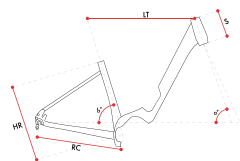

JET CITY

MONTANA
VKT

JET CITY

Colori disponibili

C009 Nero

CODICE	TELAIO	FORCELLA	CAMBIO	COMANDI	GUARNITURA	CASSETTA	FRENI	MANUBRIO	RUOTE	GOMME	SELLA	REGGISELLA	MOTORE	BATTERIA	DISPLAY	PESO
V5000-2 ACERA BV.	Alloy 6061 hydrof.	RST Neon ML	Shimano Acera	Shimano SLM315	Shimano E6100 38T	Shimano 11-34	Disco idraulico	Alloy Regolabile	Mov 28"	700x45 reflex antiforatura	Sella Royal Rio	Alloy	Shimano E6100 60Nm	Shimano BT E-8010 504Wh	Shimano SC E-5000	
V5000 ACERA BV.	Alloy 6061 hydrof.	RST Neon ML	Shimano Acera	Shimano SLM315	Shimano E5000 38T	Shimano 11-34	Disco idraulico	Alloy Regolabile	Mov 28"	700x45 reflex antiforatura	Sella Royal Rio	Alloy	Shimano E5000 40Nm	Shimano BT E-8010 504Wh	Shimano SC E-5000	23,6 kg

SIZE	S	M	L
HR	420	460	500
LT	570	590	610
RC	465	465	465
α°	70,5°	70,5°	70,5°
β°	73°	73°	73°
S	150	160	170