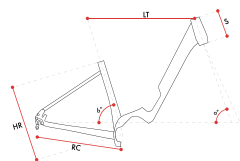

## JET CITY

Colori disponibili

C009 Nero

CODICE	TELAIO	FORCELLA	CAMBIO	COMANDI	GUARNITURA	CASSETTA	FRENI	MANUBRIO	RUOTE	GOMME	SELLA	REGGISELLA	MOTORE	BATTERIA	DISPLAY	PESO
<b>V5000-2</b> ACERA BV.	Alloy 6061 hydrof.	RST Neon ML	Shimano Acera	Shimano SLM315	Shimano E6100 38T	Shimano 11-34	Disco idraulico	Alloy Regolabile	Mov 28"	700x45 reflex antiforatura	Sella Royal Rio	Alloy	Shimano E6100 60Nm	Shimano BT E-8010 504Wh	Shimano SC E-5000	
<b>V5000</b> ACERA BV.	Alloy 6061 hydrof.	RST Neon ML	Shimano Acera	Shimano SLM315	Shimano E5000 38T	Shimano 11-34	Disco idraulico	Alloy Regolabile	Mov 28"	700x45 reflex antiforatura	Sella Royal Rio	Alloy	Shimano E5000 40Nm	Shimano BT E-8010 504Wh	Shimano SC E-5000	23,6 kg

SIZE	S	M	L
HR	420	460	500
LT	570	590	610
RC	465	465	465
$\alpha^\circ$	70,5°	70,5°	70,5°
$\beta^\circ$	73°	73°	73°
S	150	160	170