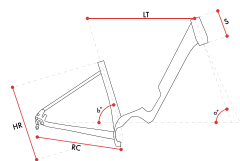

JET CITY INTER

MONTANA
VKT

JET CITY INTER

Colori disponibili

C009 Nero

CODICE	TELAIO	FORCELLA	CAMBIO	COMANDI	GUARNITURA	CASSETTA	FRENI	MANUBRIO	RUOTE	GOMME	SELLA	REGGISSELLA	MOTORE	BATTERIA	DISPLAY	PESO
V5005-2 Shimano INTER 5	Alloy 6061 hydrof.	RST Neon ML	Shimano Inter 5	Shimano Revo	Shimano E6100 38T	Shimano 27T	Disco idraulico	Alloy Regolabile	Alloy Inter 5 Disco	700x45 reflex antiforatura	Sella Royal Rio	Alloy	Shimano E6100 60Nm	Shimano BT E-8010 504Wh	Shimano SC E-5000	
V5005 Shimano INTER 5	Alloy 6061 hydrof.	RST Neon ML	Shimano Inter 5	Shimano Revo	Shimano E5000 38T	Shimano 27T	Disco idraulico	Alloy Regolabile	Alloy Inter 5 Disco	700x45 reflex antiforatura	Sella Royal Rio	Alloy	Shimano E5000 40Nm	Shimano BT E-8010 504Wh	Shimano SC E-5000	23,8 kg

SIZE	S	M	L
HR	420	460	500
LT	570	590	610
RC	465	465	465
α°	70,5°	70,5°	70,5°
β°	73°	73°	73°
S	150	160	170