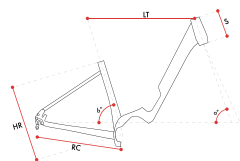

JET CITY INTER

MONTANA
VKT

JET CITY INTER

Colori disponibili

C009 Nero

CODICE	TELAIO	FORCELLA	CAMBIO	COMANDI	GUARNITURA	CASSETTA	FRENI	MANUBRIO	RUOTE	GOMME	SELLA	REGGISSELLA	MOTORE	BATTERIA	DISPLAY	PESO
V5005-2 Shimano INTER 5	Alloy 6061 hydrof.	RST Neon ML	Shimano Inter 5	Shimano Revo	Shimano E6100 38T	Shimano 27T	Disco idraulico	Alloy Regolabile	Alloy Inter 5 Disco	700x45 reflex antiforatura	Sella Royal Rio	Alloy	Shimano E6100 60Nm	Shimano BT E-8010 504Wh	Shimano SC E-5000	
V5005 Shimano INTER 5	Alloy 6061 hydrof.	RST Neon ML	Shimano Inter 5	Shimano Revo	Shimano E5000 38T	Shimano 27T	Disco idraulico	Alloy Regolabile	Alloy Inter 5 Disco	700x45 reflex antiforatura	Sella Royal Rio	Alloy	Shimano E5000 40Nm	Shimano BT E-8010 504Wh	Shimano SC E-5000	23,8 kg

SIZE	S	M	L
HR	420	460	500
LT	570	590	610
RC	465	465	465
a°	70,5°	70,5°	70,5°
b°	73°	73°	73°
S	150	160	170