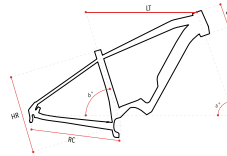

MONTANA VKT

CODICE	TELAIO	FORCELLA	CAMBIO	COMANDI	GUARNITURA	CASSETTA	FRENI	MANUBRIO	RUOTE	GOMME REGGISSELLA	MOTORE	BATTERIA	DISPLAY	PESO	
V5200 ACERA 7V.	Alloy 6061 hidrof.	Suntour XCT HLO	Shimano Acera	Shimano SLM315	Shimano E5000 38T	Shimano 14-34	Disco idraulico	Hi-Ten/Alloy	Mtb doppia camera	24*2,40	Alloy	Shimano E5000 40Nm	Shimano BT E-8010 504Wh	Shimano SC E-5000	20,5 kg

SIZE	ONE SIZE
HR	350
LT	543
RC	435
α°	70,5°
b°	72,5°
S	135