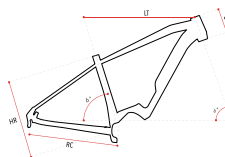

MONTANA VKT

CODICE	TELAIO	FORCELLA	CAMBIO	COMANDI	GUARNITURA	CASSETTA	FRENI	MANUBRIO	RUOTE	GOMME REGGISSELLA	MOTORE	BATTERIA	DISPLAY	PESO	
V5200 ACERA 7V.	Alloy 6061 hidrof.	Suntour XCT HLO	Shimano Acera	Shimano SLM315	Shimano E5000 38T	Shimano 14-34	Disco idraulico	Hi-Ten/Alloy	Mtb doppia camera	24*2,40	Alloy	Shimano E5000 40Nm	Shimano BT E-8010 504Wh	Shimano SC E-5000	20,5 kg

SIZE	ONE SIZE
HR	350
LT	543
RC	435
α°	70,5°
β°	72,5°
S	135