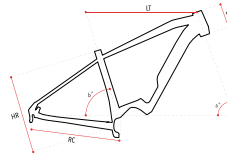

# MONTANA VKT

CODICE	TELAIO	FORCELLA	CAMBIO	COMANDI	GUARNITURA	CASSETTA	FRENI	MANUBRIO	RUOTE	GOMME REGGISSELLA	MOTORE	BATTERIA	DISPLAY	PESO	
<b>V5200</b> ACERA 7V.	Alloy 6061 hidrof.	Suntour XCT HLO	Shimano Acera	Shimano SLM315	Shimano E5000 38T	Shimano 14-34	Disco idraulico	Hi-Ten/Alloy	Mtb doppia camera	24*2,40	Alloy	Shimano E5000 40Nm	Shimano BT E-8010 504Wh	Shimano SC E-5000	20,5 kg

SIZE	ONE SIZE
HR	350
LT	543
RC	435
a°	70,5°
b°	72,5°
S	135