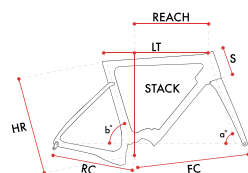

CODICE	TELAIO	FORCELLA	CAMBIO	DERAGL.	COMANDI	GUARNITURA	CASSETTA	FRENI	MANUBRIO	RUOTE	GOMME	SELLA	REGGISSELLA	MOTORE	BATTERIA	DISPLAY	PESO
V9355																	
Dura Ace disco Di2 2x12	Monoscocca carbon	Monoscocca carbon	Dura Ace 9250SS	Dura Ace 9250F	Dura Ace 9270	Alloy 50-34	Shimano 9200 11-34	Dura Ace R9270	Deda Superbox / Deda Zero	Fulcrum R400 DB / Fsa Trimax	Vittoria Zaffiro Pro 700*28	San Marco Shortfit	Carbon	Polini EP3+ GP	Polini 500Wh	Integrato al telaio	
V9350																	
Ultegra disco Di2 2x12	Monoscocca carbon	Monoscocca carbon	Ultegra 8150SS	Ultegra 8150F	Ultegra 8170	Alloy 50-34	Shimano 8100 11-34	Ultegra R8170	Deda Superbox / Deda Zero	Fulcrum R400 DB / Fsa Trimax	Vittoria Zaffiro Pro 700*28	San Marco Shortfit	Carbon	Polini EP3+ GP	Polini 500Wh	Integrato al telaio	15,8 kg
V9335																	
Shimano 105 Di2 2x12	Monoscocca carbon	Monoscocca carbon	Shimano 105 7150SS	Shimano 105 7150F	Shimano 105 7170	Alloy 50-34	Shimano 7100 11-34	Shimano R7170	Deda Superbox / Deda Zero	Fulcrum Lite / Fsa Team 30	Vittoria Zaffiro Pro 700*28	San Marco Shortfit	Carbon	Polini EP3+ GP	Polini 500Wh	Integrato al telaio	15,9 kg
V9332																	
Shimano 105 2x12	Monoscocca carbon	Monoscocca carbon	Shimano 105 7100SS	Shimano 105 7100F	Shimano 105 7120	Alloy 50-34	Shimano 7100 11-34	Shimano R7120	Deda Superbox / Deda Zero	Fulcrum Lite / Fsa Team 30	Vittoria Zaffiro Pro 700*28	San Marco Shortfit	Carbon	Polini EP3+ GP	Polini 500Wh	Integrato al telaio	

OPTIONAL

V9355-8 Display al manubrio

V9350-8 Display al manubrio

V9335-8 Display al manubrio

V9332-8 Display al manubrio

0082.00 Batteria supplementare 250Wh c/cavo e supporto

SIZE	XS	S	M	L	XL
HR	470	500	530	560	590
LT	515	537	555	577	600
RC	420	420	420	420	420
FC	576,4	586,7	592,6	606,9	621,3
α°	72,25°	72,5°	72,75°	73°	73,56°
β°	75,5°	74,5°	73,5°	73°	72,75°
S	120	130	150	165	180
REACH	380	389,4	391,4	403,4	418,7
STACK	522	532,3	552,3	567,5	583,8