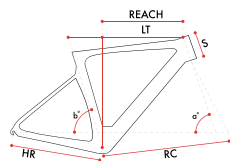

## E-SCUD 2.0

**Colori disponibili**

C019 Turchese  
C030 Arancio  
C002 Magenta

CODICE	TELAIO	FORCELLA	CAMBIO	DERAGL.	COMANDI	GUARNITURA	CASSETTA	FRENI	MANUBRIO	RUOTE	GOMME	SELLA	REGGISELLA	MOTORE	BATTERIA	DISPLAY	PESO
<b>V8150</b> Ultegra Di2 2x12	Monoscocca carbon	Monoscocca carbon	Ultegra 8150SS	Ultegra 8150F	Ultegra 8170	Ultegra 8100 34-50	Shimano 8100 11-34	Ultegra R8170	Deda Superbox / Zero	FSA Team 30	Vittoria Zaffiro Pro 700*28	San Marco Shortfit	Carbon	FSA HMI	FSA 252Wh	FSA integrated	
<b>V8135</b> Shimano 105 Di2 2x12	Monoscocca carbon	Monoscocca carbon	Shimano 105 7150SS	Shimano 105 7150F	Shimano 105 7170	Shimano 105 7100 50-34	Shimano 7100 11-34	Shimano 105 R7170	Deda Superbox / Zero	FSA Team 30	Vittoria Zaffiro Pro 700*28	San Marco Shortfit	Carbon	FSA HMI	FSA 252Wh	FSA integrated	12,7 kg
<b>V8132</b> Shimano 105 2x12	Monoscocca carbon	Monoscocca carbon	Shimano 105 7100SS	Shimano 105 7100F	Shimano 105 7120	Shimano 105 7100 50-34	Shimano 7100 11-34	Shimano R7120	Deda Zero	FSA Team 30	Vittoria Zaffiro Pro 700*28	San Marco Shortfit	Carbon	FSA HMI	FSA 252Wh	FSA integrated	

0086.02 Batteria supplementare FSA 252Wh c/portabatteria

SIZE	XS	S	M	L
HR	461	478	495	513
LT	529	535	556	569
RC	415	415	415	415
FC	592	585	591	598
$\alpha^\circ$	71°	72°	72,5°	73°
$\beta^\circ$	73,6°	74°	73,6°	73,3°
S	115	130	150	170
REACH	379	383	388	393
STACK	511	531	551	572