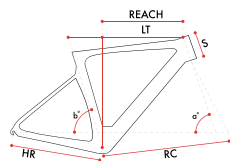

CODICE	TELAIO	FORCELLA	CAMBIO	DERAGL.	COMANDI	GUARNITURA	CASSETTA	FRENI	MANUBRIO	RUOTE	GOMME	SELLA	REGGISELLA	MOTORE	BATTERIA	DISPLAY	PESO
V8150 Ultegra Di2 2x12	Monoscocca carbon	Monoscocca carbon	Ultegra 8150SS	Ultegra 8150F	Ultegra 8170	Ultegra 8100 34-50	Shimano 8100 11-34	Ultegra R8170	Deda Superbox / Zero	FSA Team 30	Vittoria Zaffiro Pro 700*28	San Marco Shortfit	Carbon	FSA HMI	FSA 252Wh	FSA integrated	
V8135 Shimano 105 Di2 2x12	Monoscocca carbon	Monoscocca carbon	Shimano 105 7150SS	Shimano 105 7150F	Shimano 105 7170	Shimano 105 7100 50-34	Shimano 7100 11-34	Shimano 105 R7170	Deda Superbox / Zero	FSA Team 30	Vittoria Zaffiro Pro 700*28	San Marco Shortfit	Carbon	FSA HMI	FSA 252Wh	FSA integrated	12,7 kg
V8132 Shimano 105 2x12	Monoscocca carbon	Monoscocca carbon	Shimano 105 7100SS	Shimano 105 7100F	Shimano 105 7120	Shimano 105 7100 50-34	Shimano 7100 11-34	Shimano R7120	Deda Zero	FSA Team 30	Vittoria Zaffiro Pro 700*28	San Marco Shortfit	Carbon	FSA HMI	FSA 252Wh	FSA integrated	

0086.02 Batteria supplementare FSA 252Wh c/portabatteria

SIZE	XS	S	M	L
HR	461	478	495	513
LT	529	535	556	569
RC	415	415	415	415
FC	592	585	591	598
α°	71°	72°	72,5°	73°
β°	73,6°	74°	73,6°	73,3°
S	115	130	150	170
REACH	379	383	388	393
STACK	511	531	551	572