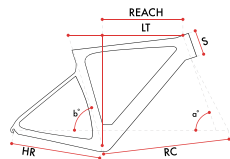

E-SCUD 2.0

MONTANA
VKT

E-SCUD 2.0

Colori disponibili

C019 Turchese
C030 Arancio
C002 Magenta

CODICE	TELAIO	FORCELLA	CAMBIO	DERAGL.	COMANDI	GUARNITURA	CASSETTA	FRENI	MANUBRIO	RUOTE	GOMME	SELLA	REGGISELLA	MOTORE	BATTERIA	DISPLAY	PESO
V8150 Ultegra Di2 2x12	Monoscocca carbon	Monoscocca carbon	Ultegra 8150SS	Ultegra 8150F	Ultegra 8170	Ultegra 8100 34-50	Shimano 8100 11-34	Ultegra R8170	Deda Superbox / Zero	FSA Team 30	Vittoria Zaffiro Pro 700*28	San Marco Shortfit	Carbon	FSA HMI	FSA 252Wh	FSA integrated	
V8135 Shimano 105 Di2 2x12	Monoscocca carbon	Monoscocca carbon	Shimano 105 7150SS	Shimano 105 7150F	Shimano 105 7170	Shimano 105 7100 50-34	Shimano 7100 11-34	Shimano 105 R7170	Deda Superbox / Zero	FSA Team 30	Vittoria Zaffiro Pro 700*28	San Marco Shortfit	Carbon	FSA HMI	FSA 252Wh	FSA integrated	12,7 kg
V8132 Shimano 105 2x12	Monoscocca carbon	Monoscocca carbon	Shimano 105 7100SS	Shimano 105 7100F	Shimano 105 7120	Shimano 105 7100 50-34	Shimano 7100 11-34	Shimano R7120	Deda Zero	FSA Team 30	Vittoria Zaffiro Pro 700*28	San Marco Shortfit	Carbon	FSA HMI	FSA 252Wh	FSA integrated	

0086.02 Batteria supplementare FSA 252Wh c/portabatteria

SIZE	XS	S	M	L
HR	461	478	495	513
LT	529	535	556	569
RC	415	415	415	415
FC	592	585	591	598
α°	71°	72°	72,5°	73°
β°	73,6°	74°	73,6°	73,3°
S	115	130	150	170
REACH	379	383	388	393
STACK	511	531	551	572