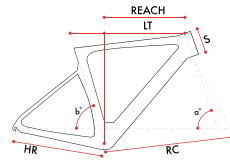

E-SCUD 2.0 SPORT

MONTANA
VKT

E-SCUD 2.0 SPORT

Colori disponibili

C019 Turchese
C030 Arancio
C002 Magenta

E-SCUD 2.0 SPORT

MONTANA VKT

CODICE	TELAIO	FORCELLA	CAMBIO	DERAGL.	COMANDI	GUARNITURA	CASSETTA	FRENI	MANUBRIO	RUOTE	GOMME	SELLA	REGGISELLA	MOTORE	BATTERIA	DISPLAY	PESO
V8030 Shimano 105 2x11	Monoscocca carbon	Monoscocca carbon	Shimano 105 7000SS	Shimano 105 7000F	Shimano RS700 Flat	Mov 34-50	Shimano 7000 11-30	Shimano RS600	Deda Zero / Alloy Flat	FSA Team 30	Vittoria Zaffiro Pro 700*28	Sella Italia X3 Boost	Carbon	FSA HMI	FSA 252Wh	FSA integrated	13,8 kg
V8025 Shimano Tiagra disco	Monoscocca carbon	Monoscocca carbon	Shimano Tiagra 4700SS	Shimano Tiagra 4700F	Shimano SL-4700 Flat	Mov 34-50	Shimano 11-34	Shimano RS600	Deda Zero / Alloy Flat	FSA Team 30	Vittoria Zaffiro Pro 700*28	Sella Italia X3 Boost	Carbon	FSA HMI	FSA 252Wh	FSA integrated	

0086.02 Batteria supplementare FSA 252Wh c/portabatteria

SIZE	XS	S	M	L
HR	461	478	495	513
LT	529	535	556	569
RC	415	415	415	415
FC	592	585	591	598
α°	71°	72°	72,5°	73°
β°	73,6°	74°	73,6°	73,3°
S	115	130	150	170
REACH	379	383	388	393
STACK	511	531	551	572