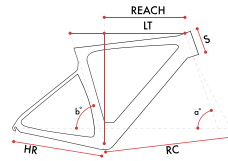

E-SCUD 2.0 SPORT

MONTANA
VKT

E-SCUD 2.0 SPORT

Colori disponibili

C019 Turchese
C030 Arancio
C002 Magenta

E-SCUD 2.0 SPORT

MONTANA VKT

CODICE	TELAIO	FORCELLA	CAMBIO	DERAGL.	COMANDI	GUARNITURA	CASSETTA	FRENI	MANUBRIO	RUOTE	GOMME	SELLA	REGGISELLA	MOTORE	BATTERIA	DISPLAY	PESO
V8030 Shimano 105 2x11	Monoscocca carbon	Monoscocca carbon	Shimano 105 7000SS	Shimano 105 7000F	Shimano RS700 Flat	Mov 34-50	Shimano 7000 11-30	Shimano RS600	Deda Zero / Alloy Flat	FSA Team 30	Vittoria Zaffiro Pro 700*28	Sella Italia X3 Boost	Carbon	FSA HMI	FSA 252Wh	FSA integrated	13,8 kg
V8025 Shimano Tiagra disco	Monoscocca carbon	Monoscocca carbon	Shimano Tiagra 4700SS	Shimano Tiagra 4700F	Shimano SL-4700 Flat	Mov 34-50	Shimano 11-34	Shimano RS600	Deda Zero / Alloy Flat	FSA Team 30	Vittoria Zaffiro Pro 700*28	Sella Italia X3 Boost	Carbon	FSA HMI	FSA 252Wh	FSA integrated	

0086.02 Batteria supplementare FSA 252Wh c/portabatteria

SIZE	XS	S	M	L
HR	461	478	495	513
LT	529	535	556	569
RC	415	415	415	415
FC	592	585	591	598
α°	71°	72°	72,5°	73°
β°	73,6°	74°	73,6°	73,3°
S	115	130	150	170
REACH	379	383	388	393
STACK	511	531	551	572