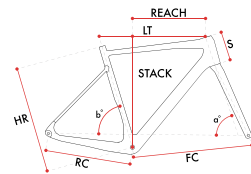

## ATHOM

**Colori disponibili**

C097 Nero/Rosso  
C096 Nero/Blu  
C093 Nero/Bianco

CODICE	TELAIO	FORCELLA	CAMBIO	DERAGL.	COMANDI	GUARNITURA	CASSETTA	FRENI	MANUBRIO	RUOTE	GOMME	SELLA	REGGISELLA	PESO
<b>V2930</b> Shimano 105 2x11	Monoscocca Carbon	Carbon/alloy	Shimano 105 700SS	Shimano 105 700OF	Shimano 105 7000	Mov 34-50	Shimano 7000 11-30	Shimano R561	Deda Zero Black	Vkt Protox	Vittoria Zaffiro 700x25	Sella Italia X3 Boost	Deda Zero Black	
<b>V2910</b> Shimano Tiagra 2x10	Monoscocca Carbon	Carbon/alloy	Tiagra 4700SS	Tiagra 4700F	Tiagra 4700	Mov 34-50	Shimano HG500 11-34	Alloy	Alloy	Vkt Protox	Vittoria Zaffiro 700x25	Sella Italia X3 Boost	Alloy	8,7 kg
<b>KIT</b> Kit telaio	Monoscocca Carbon	Carbon/alloy												

SIZE	XS	S	M	L	XL
HR	470	500	530	560	590
LT	515	530	545	565	585
RC	408	408	408	408	408
FC	578	579,6	584,9	609,9	612,2
$\alpha^\circ$	72°	72,5°	72,5°	73°	73°
$\beta^\circ$	75,5°	74,5°	73,5°	73°	72,75°
S	110	125	140	160	180
REACH	382,6	383,6	384,4	407,9	404,4
STACK	511,6	527,5	541,8	562,7	581,8