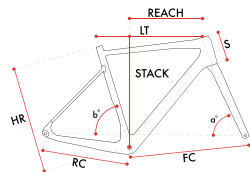

ATHOM

MONTANA
VKT

ATHOM

Colori disponibili

C097 Nero/Rosso
C096 Nero/Blu
C093 Nero/Bianco

CODICE	TELAIO	FORCELLA	CAMBIO	DERAGL.	COMANDI	GUARNITURA	CASSETTA	FRENI	MANUBRIO	RUOTE	GOMME	SELLA	REGGISELLA	PESO
V2930 Shimano 105 2x11	Monoscocca Carbon	Carbon/alloy	Shimano 105 700SS	Shimano 105 700F	Shimano 105 7000	Mov 34-50	Shimano 7000 11-30	Shimano R561	Deda Zero Black	Vkt Prottox	Vittoria Zaffiro 700x25	Sella Italia X3 Boost	Deda Zero Black	
V2910 Shimano Tiagra 2x10	Monoscocca Carbon	Carbon/alloy	Tiagra 4700SS	Tiagra 4700F	Tiagra 4700	Mov 34-50	Shimano HG500 11-34	Alloy	Alloy	Vkt Prottox	Vittoria Zaffiro 700x25	Sella Italia X3 Boost	Alloy	8,7 kg
KIT Kit telaio	Monoscocca Carbon	Carbon/alloy												

OPTIONAL

V2935-D3 Ruote FSA VISION H. 40**V2935-D4** Ruote FSA VISION H. 55

SIZE	XS	S	M	L	XL
HR	470	500	530	560	590
LT	515	530	545	565	585
RC	408	408	408	408	408
FC	578	579,6	584,9	609,9	612,2
α°	72°	72,5°	72,5°	73°	73°
b°	75,5°	74,5°	73,5°	73°	72,75°
S	110	125	140	160	180
REACH	382,6	383,6	384,4	407,9	404,4
STACK	511,6	527,5	541,8	562,7	581,8