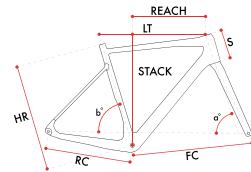

## ATHOM

**Colori disponibili**

C097 Nero/Rosso  
C096 Nero/Blu  
C093 Nero/Bianco

CODICE	TELAIO	FORCELLA	CAMBIO	DERAGL.	COMANDI	GUARNITURA	CASSETTA	FRENI	MANUBRIO	RUOTE	GOMME	SELLA	REGGISELLA	PESO
<b>V2930</b> Shimano 105 2x11	Monoscocca Carbon	Carbon/alloy	Shimano 105 700SS	Shimano 105 700OF	Shimano 105 7000	Mov 34-50	Shimano 7000 11-30	Shimano R561	Deda Zero Black	Vkt Protox	Vittoria Zaffiro 700x25	Sella Italia X3 Boost	Deda Zero Black	
<b>V2910</b> Shimano Tiagra 2x10	Monoscocca Carbon	Carbon/alloy	Tiagra 4700SS	Tiagra 4700F	Tiagra 4700	Mov 34-50	Shimano HG500 11-34	Alloy	Alloy	Vkt Protox	Vittoria Zaffiro 700x25	Sella Italia X3 Boost	Alloy	8,7 kg
<b>KIT</b> Kit telaio	Monoscocca Carbon	Carbon/alloy												

SIZE	XS	S	M	L	XL
HR	470	500	530	560	590
LT	515	530	545	565	585
RC	408	408	408	408	408
FC	578	579,6	584,9	609,9	612,2
$\alpha^\circ$	72°	72,5°	72,5°	73°	73°
$\beta^\circ$	75,5°	74,5°	73,5°	73°	72,75°
S	110	125	140	160	180
REACH	382,6	383,6	384,4	407,9	404,4
STACK	511,6	527,5	541,8	562,7	581,8