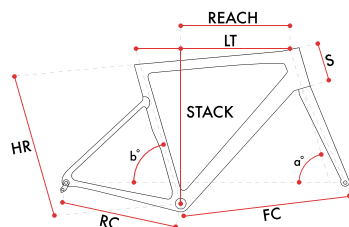

ATHOM DISC

MONTANA
VKT

ATHOM DISC

Colori disponibili

C097 Nero/Rosso
C096 Nero/Blu
C093 Nero/Bianco

CODICE	TELAIO	FORCELLA	CAMBIO	DERAGL.	COMANDI	GUARNITURA	CASSETTA	FRENI	MANUBRIO	RUOTE	GOMME	SELLA	REGGISELLA	PESO	
V2950-D															
Ultegra Di2 2x12 Disco	Monoscocca Carbon	Monoscocca carbon	Ultegra 8150SS	Ultegra 8150F	Ultegra 8170	Ultegra 8100 50-34	Ultegra 8100 11-34	Ultegra 8170	Deda Zero Black	Fulcrum Lite / FSA Team 30	Vittoria Zaffiro 700x28	Sella Italia X3 Boost	Deda Zero Black		
V2935-D															
Shimano 105 Di2 2x12 Disco	Monoscocca Carbon	Monoscocca carbon	Shimano 105 7150SS	Shimano 105 7150F	Shimano 105 7170	Ultegra 7100 50-34	Shimano 7100 11-34	Shimano 105 R7170	Deda Zero Black	Fulcrum Lite / FSA Team 30	Vittoria Zaffiro 700x28	Sella Italia X3 Boost	Deda Zero Black	8,8 kg	
V2932-D															
Ultegra Di2 2x12 Disco	Monoscocca Carbon	Monoscocca carbon	Shimano 105 7100SS	Shimano 105 7100F	Shimano 105 7120	Ultegra 7100 50-34	Shimano 7100 11-34	Shimano R7120	Deda Zero Black	Fulcrum Lite / FSA Team 30	Vittoria Zaffiro 700x28	Sella Italia X3 Boost	Deda Zero Black		
KIT01															
Kit telaio	Monoscocca Carbon	Monoscocca carbon													
OPTIONAL															
	V2950-D3	Ruote FSA VISION H. 40					V2935-D3	Ruote FSA VISION H. 40					V2932-D3	Ruote FSA VISION H. 40	
	V2950-D4	Ruote FSA VISION H. 55					V2935-D4	Ruote FSA VISION H. 55					V2932-D4	Ruote FSA VISION H. 55	

SIZE	XS	S	M	L	XL	XXL
HR	429,5	470,7	502,5	532,6	560	585
LT	515	529,4	545	566	585	605
RC	408	408	408	408	408	408
FC	576,6	579,3	585	595,9	603,7	623,3
α°	71°	72°	73°	73°	74°	74°
b°	74°	74°	73°	73°	72°	72°
S	110	125	145	170	205	220
REACH	373,4	378,1	382,4	390,2	392,4	407,8
STACK	510,9	529	548,4	575,3	610,6	625