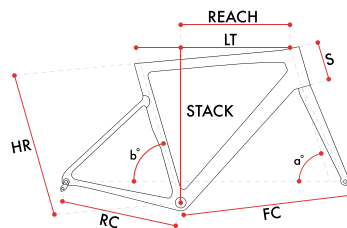

ATHOM DISC

MONTANA
VKT

ATHOM DISC

Colori disponibili

C097 Nero/Rosso
C096 Nero/Blu
C093 Nero/Bianco

CODICE	TELAIO	FORCELLA	CAMBIO	DERAGL.	COMANDI	GUARNITURA	CASSETTA	FRENI	MANUBRIO	RUOTE	GOMME	SELLA	REGGISELLA	PESO
V2950-D														
Ultegra Di2 2x12 Disco	Monoscocca Carbon	Monoscocca carbon	Ultegra 8150SS	Ultegra 8150F	Ultegra 8170	Ultegra 8100 50-34	Ultegra 8100 11-34	Ultegra 8170	Deda Zero Black	Fulcrum Lite / FSA Team 30	Vittoria Zaffiro 700x28	Sella Italia X3 Boost	Deda Zero Black	
V2935-D														
Shimano 105 Di2 2x12 Disco	Monoscocca Carbon	Monoscocca carbon	Shimano 105 7150SS	Shimano 105 7150F	Shimano 105 7170	Ultegra 7100 50-34	Shimano 7100 11-34	Shimano 105 R7170	Deda Zero Black	Fulcrum Lite / FSA Team 30	Vittoria Zaffiro 700x28	Sella Italia X3 Boost	Deda Zero Black	8,8 kg
V2932-D														
Shimano 105 2x12	Monoscocca Carbon	Monoscocca carbon	Shimano 105 7100SS	Shimano 105 7100F	Shimano 105 7120	Ultegra 7100 50-34	Shimano 7100 11-34	Shimano R7120	Deda Zero Black	Fulcrum Lite / FSA Team 30	Vittoria Zaffiro 700x28	Sella Italia X3 Boost	Deda Zero Black	
KIT01														
Kit telaio	Monoscocca Carbon	Monoscocca carbon												

OPTIONAL

V2950-D3 Ruote FSA VISION H. 40

V2950-D4 Ruote FSA VISION H. 55

V2935-D3 Ruote FSA VISION H. 40

V2935-D4 Ruote FSA VISION H. 55

V2932-D3 Ruote FSA VISION H. 40

V2932-D4 Ruote FSA VISION H. 55

SIZE	XS	S	M	L	XL	XXL
HR	429,5	470,7	502,5	532,6	560	585
LT	515	529,4	545	566	585	605
RC	408	408	408	408	408	408
FC	576,6	579,3	585	595,9	603,7	623,3
α°	71°	72°	73°	73°	74°	74°
β°	74°	74°	73°	73°	72°	72°
S	110	125	145	170	205	220
REACH	373,4	378,1	382,4	390,2	392,4	407,8
STACK	510,9	529	548,4	575,3	610,6	625