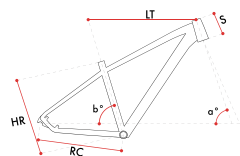

ARROW 2.0

MONTANA VKT

CODICE	TELAIO	FORCELLA	CAMBIO	DERAGL.	COMANDI	GUARNITURA	CASSETTA	FRENI	MANUBRIO	RUOTE	GOMME	SELLA	REGGISELLA	PESO
V1890-SX Sram SX Eagle 1x12	Alloy 6061 Hydr.	Rock Shox Judy S TK	Sram SX Eagle	-	Sram SX Eagle Trigger	Sram SX Eagle 30T	Sram SX 11-50	Shimano M-200 180/160 - Promax 2 pistoni	Mov alloy	MOV XC-29 15/110 12/148	Vittoria Barzo 29*2.25	Sella Italia Model X Flow	Alloy	
V1890 Shimano Deore 1x11 15/12	Alloy 6061 Hydr.	Rock Shox Judy S TK	Shimano Deore M5100	-	Shimano Deore	Shimano M-5100 32T	Shimano Deore 11-51	Shimano M-200 180/160 - Promax 2 pistoni	Mov alloy	MOV XC-29 15/110 12/148	Vittoria Barzo 29*2.25	Sella Italia Model X Flow	Alloy	15 kg
V1885-SX Sram SX Eagle 1x12	Alloy 6061 Hydr.	Suntour XCM RL / RST Blaze RL	Sram SX Eagle	-	Sram SX Eagle Trigger	Sram SX Eagle 30T	Sram SX 11-50	Shimano M-200 180/160 - Promax 2 pistoni	Mov alloy	MOV XC-29 Q/R	Kenda 29*2.25	Sella Italia X- base	Alloy	
V1885 Shimano Deore 1x11	Alloy 6061 Hydr.	Suntour XCM RL / RST Blaze RL	Shimano Deore M5100	-	Shimano Deore 11v	Shimano M-5100 32T	Shimano Deore 11-51	Shimano M-200 180/160 - Promax 2 pistoni	Mov alloy	MOV XC-29 Q/R	Kenda 29*2.25	Sella Italia X- base	Alloy	
V1880 Shimano Deore 2x10	Alloy 6061 Hydr.	Suntour XCM RL / RST Blaze RL	Shimano Deore M4120	Shimano Deore	Shimano Deore 10v	Mov 36-22	Shimano Deore 11-42	Shimano M-200 180/160 - Promax 2 pistoni	Mov alloy	MOV XC-29 Q/R	Kenda 29*2.25	Sella Italia X- base	Alloy	14 kg

SIZE	S	M	L
HR	420	470	520
LT	570	590	610
RC	460	460	460
α°	71°	71°	71°
β°	73°	73°	73°
S	120	130	140