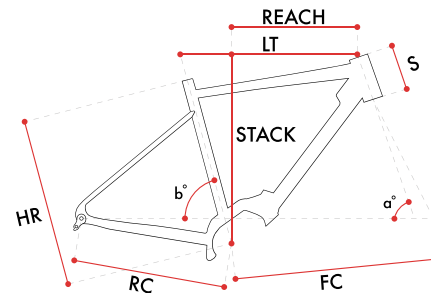

OPTIONAL

Z9230-GP Motore EP3+ GP

Z9225-GP Motore EP3+ GP

Z9260-GP Motore EP3+ GP

0082.00 Batteria supplementare 250Wh c/cavo e supporto

SIZE	XS	S	M	L	XL
HR	490	520	540	560	580
LT	541	550	559	569	589
RC	460	460	460	460	460
FC	636	636	636	647	668
α°	70,5°	70,5°	71°	71°	71°
β°	75°	74,5°	74°	74°	74°
S	140	140	150	170	190
REACH	406	406	408	412	427
STACK	555	555	567	586	605