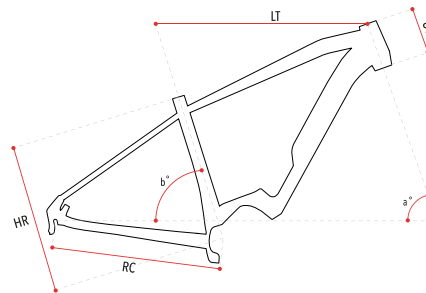

JET 24"

Colori disponibili

C963 Nero/Blu/Arancio

C913 Nero/Blu/Lime

CODICE	TELAIO	FORCELLA	CAMBIO	COMANDI	GUARNITURA	CASSETTA	FRENI	MANUBRIO	RUOTE	GOMME	REGGISELLA	MOTORE	BATTERIA	DISPLAY	PESO
V5200 ACERA 7V.	Alloy 6061 hydrof.	Suntour XCT HLO	Shimano Acera	Shimano SLM315	Shimano E5000 38T	Shimano 14-34	Disco idraulico	Hi-Ten/Alloy	Mtb doppia camera	24"*2,40	Alloy	Shimano E5000 40Nm	Shimano BT E-8010 504Wh	Shimano SC E-5000	20,5 kg

SIZE	ONE SIZE
HR	350
LT	543
RC	435
a°	70,5°
b°	72,5°
S	135

Tipologie d'uso: Bici da città, Bici da fuori strada