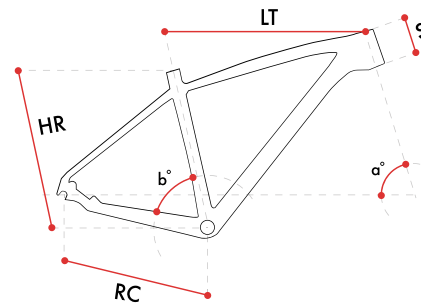

CODICE	TELAIO	FORCELLA	AMMORTIZZATORE	CAMBIO	COMANDI	GUARNITURA	CASSETTA	FRENI	MANUBRIO	RUOTE	GOMME	SELLA	REGGISELLA	PESO
V1790-XT Shimano XT 1x12	Alloy 6061 Hydr.	Rock Shox Judy S TK 130mm	Rock Shox DLX SEL+	Shimano XT M8100GS	Shimano XT M8100	Shimano MT510 34T	Shimano M7000 11-51	Promax 4 pistoni 203/180	Mov alloy	Shimano MT501 15/110 12/148	Vittoria Barzo 29*2.25	Sella Italia Model X Flow	Telescopico Promax	
V1790-SX Sram SX Eagle 1x12	Alloy 6061 Hydr.	Rock Shox Judy S TK 130mm	Rock Shox DLX SEL+	Sram SX Eagle	Sram SX Eagle Trigger	Sram SX Eagle 30T	Sram SX 11-50	Promax 4 pistoni 203/180	Mov alloy	MOV XC-29 15/110 12/148	Vittoria Barzo 29*2.25	Sella Italia Model X Flow	Telescopico Promax	16,2 kg
V1790-DEO Shimano Deore 1x11 15/12	Alloy 6061 Hydr.	Rock Shox Judy S TK 130mm	Rock Shox DLX SEL+	Shimano Deore M5100	Shimano Deore	Shimano M-5100 32T	Shimano Deore 11-51	Promax 4 pistoni 203/180	Mov alloy	MOV XC-29 15/110 12/148	Vittoria Barzo 29*2.25	Sella Italia Model X Flow	Telescopico Promax	
V1775-SX Sram SX Eagle 1x12	Alloy 6061 Hydr.	Rock Shox Judy S TK 130mm	Rock Shox DLX SEL+	Sram SX Eagle	Sram SX Eagle Trigger	Sram SX Eagle 30T	Sram SX 11-50	Shimano M-200 180/160	Mov alloy	MOV XC-29 Q/R	Kenda 29*2.25	Sella Italia X- base	Alloy	
V1775-DEO Shimano Deore 1x11	Alloy 6061 Hydr.	Rock Shox Judy S TK 130mm	Rock Shox DLX SEL+	Shimano Deore M5100	Shimano Deore	Shimano M-5100 32T	Shimano Deore 11-51	Shimano M-200 180/160	Mov alloy	MOV XC-29 Q/R	Kenda 29*2.25	Sella Italia X- base	Alloy	16,2 kg

SIZE	S	M	L
HR	405	445	490
LT	524	548	578
RC	445	445	445
α°	65,5°	65,5°	65,5°
β°	75,4°	75,4°	75,4°
S	100	110	120

Tipologia d'uso: Bici da fuori strada