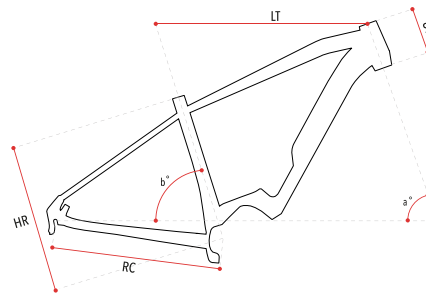

JET 24"

Colori disponibili

C963 Nero/Blu/Arancio

C913 Nero/Blu/Lime

CODICE	TELAIO	FORCELLA	CAMBIO	COMANDI	GUARNITURA	CASSETTA	FRENI	MANUBRIO	RUOTE	GOMME	REGGISSELLA	MOTORE	BATTERIA	DISPLAY	PESO
V5200 ACERA 7V.	Alloy 6061 hydrof.	Suntour XCT HLO	Shimano Acera	Shimano SLM315	Shimano E5000 38T	Shimano 14-34	Disco idraulico	Hi-Ten/Alloy	Mtb doppia camera	24"*2,40	Alloy	Shimano E5000 40Nm	Shimano BT E-8010 504Wh	Shimano SC E-5000	20,5 kg

SIZE	ONE SIZE
HR	350
LT	543
RC	435
a°	70,5°
b°	72,5°
S	135

Tipologie d'uso: Bici da città, Bici da fuori strada