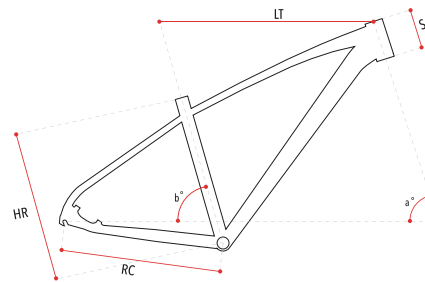

URANO 27,5"

Colori disponibili

C047 Grigio/Rosso
C136 Lime/Blu

CODICE	TELAIO	FORCELLA	CAMBIO	COMANDI	GUARNITURA	CASSETTA	FRENI	MANUBRIO	RUOTE	GOMME	SELLA	REGGISELLA	PESO
V272-D DEORE 2X10 DISC	Alloy 6061	Rst Blaze RL / Suntour XCM RL	Shimano Deore	Shimano Deore	Alu Mov 36/22	Shimano 11-42	Disco idraulico	Alloy	MOV 27,5" 27.5x2.20		Sella Italia X-base	Alloy	14,5 kg
V270-D ACERA 3X8 DISC	Alloy 6061	Suntour XCT HLO / Rst Blaze ML	Shimano Acera	Shimano SL M-315	Alu MOV 42/34/24	Shimano 11-34	Disco idraulico	Alloy	MOV 27,5" 27.5x2.20		Royal Mach	Alloy	14,9 kg
V269-D TY-300 3X7 DISC	Alloy 6061	Ch-525 HLO	Shimano TY-300	Shimano ST EF-500	Alu MOV 42/34/24	Shimano TZ500 / Index 7v.	Disc Mecc.	Alloy	MOV 27,5" 27.5x2.20		Royal Mach	Alloy	15 kg
V268 TY-300 3X7 V-BRAKE	Alloy 6061	Ch-389 ML	Shimano TY-300	Shimano ST EF-500	Alu MOV 42/34/24	Shimano TZ500 / Index 7v.	V-brake Alloy	Alloy	MOV 27,5" 27.5x2.20		DDK Orion	Alloy	14,4 kg

SIZE	XS	S	M	L
HR	390	425	475	525
LT	570	580	592	614
RC	440	440	440	440
a°	71°	71°	71°	71°
b°	74°	74°	74°	74°
S	120	120	120	120

Tipologia d'uso: Bici da fuori strada