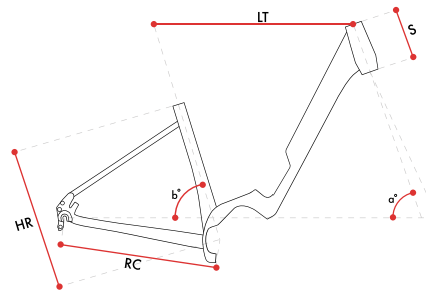

SIZE	S	M	L
HR	420	460	500
LT	570	590	610
RC	465	465	465
α°	70,5°	70,5°	70,5°
b°	73°	73°	73°
S	150	160	170

Tipologia d'uso: Bici da città

MONTANA
VKT

JET CITY INTER

Colori disponibili

C009 Nero

CODICE	TELAIO	FORCELLA	CAMBIO	COMANDI	GUARNITURA	CASSETTA	FRENI	MANUBRIO	RUOTE	GOMME	SELLA	REGGISELLA	MOTORE	BATTERIA	DISPLAY	PESO
V5005-2 Shimano INTER 5	Alloy 6061 hydrof.	RST Neon ML	Shimano Inter 5	Shimano Revo	Shimano E6100 38T	Shimano 27T	Disco idraulico	Alloy Regolabile	Alloy Inter 5 Disco	700x45 reflex antiforatura	Sella Royal Rio	Alloy	Shimano E6100 60Nm	Shimano BT E-8010 504Wh	Shimano SC E-5000	
V5005 Shimano INTER 5	Alloy 6061 hydrof.	RST Neon ML	Shimano Inter 5	Shimano Revo	Shimano E5000 38T	Shimano 27T	Disco idraulico	Alloy Regolabile	Alloy Inter 5 Disco	700x45 reflex antiforatura	Sella Royal Rio	Alloy	Shimano E5000 40Nm	Shimano BT E-8010 504Wh	Shimano SC E-5000	23,8 kg