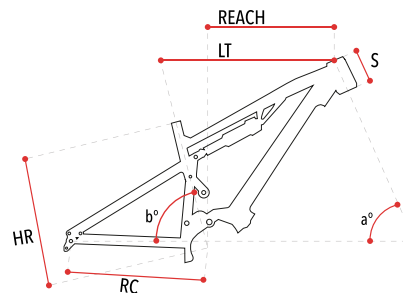

C/ruote 29"/29" e gomme Kenda 29x2,50

SIZE	S	M	L
HR	400	440	480
LT	575,5	601,3	626,4
RC	455,3	455,3	455,3
a°	65,5°	65,5°	65,5°
b°	75,5°	75,5°	75,5°
S	110	110	130
REACH	416,1	441,8	462

M

MONTANA
VKT

Tipologia d'uso: Bici da fuori strada