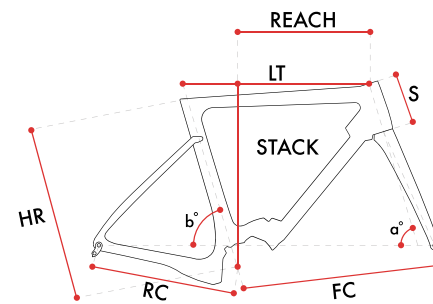

OPTIONAL

V9442-8 Display al manubrio

V9445-8 Display al manubrio

0082.00 Batteria supplementare 250Wh c/cavo e supporto

SIZE	XS	S	M	L	XL
HR	450	480	500	520	540
LT	525	535	545	560	575
RC	445	445	445	445	445
FC	598,5	600	600,4	605,3	614,8
α°	70,5°	71°	71,5°	72°	72°
β°	74,5°	74°	73,5°	73°	72,5°
S	115	135	145	165	185
REACH	377,2	376,2	377,6	380,8	384,2
STACK	533,1	553,9	565,3	586,2	605,2