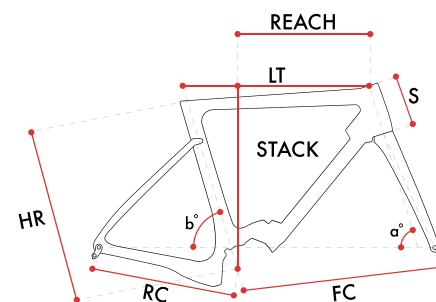

OPTIONAL

Z9440-8 Display al manubrio

Z9442-8 Display al manubrio

Z9445-8 Display al manubrio

0082.00 Batteria supplementare 250Wh c/cavo e supporto

SIZE	XS	S	M	L	XL
HR	450	480	500	520	540
LT	525	535	545	560	575
RC	445	445	445	445	445
FC	598,5	600	600,4	605,3	614,8
a°	70,5°	71°	71,5°	72°	72°
b°	74,5°	74°	73,5°	73°	72,5°
S	115	135	145	165	185
REACH	377,2	376,2	377,6	380,8	384,2
STACK	533,1	553,9	565,3	586,2	605,2

Tipologia d'uso: Bici Gravel