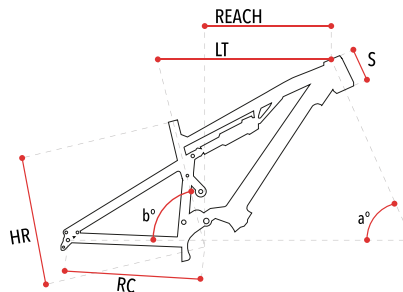

C/ruote 29"/29" e gomme Kenda 29x2,50

SIZE	S	M	L
HR	400	440	480
LT	575,5	601,3	626,4
RC	455,3	455,3	455,3
a°	65,5°	65,5°	65,5°
b°	75,5°	75,5°	75,5°
S	110	110	130
REACH	416,1	441,8	462

M

MONTANA
VKT

Tipologia d'uso: Bici da fuori strada