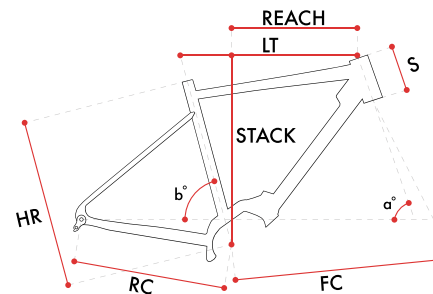

CODICE	TELAIO	FORCELLA	CAMBIO	DERAGL.	COMANDI	GUARNITURA	CASSETTA	FRENI	MANUBRIO	RUOTE	GOMME	SELLA	REGGISELLA	MOTORE	BATTERIA	DISPLAY	PESO
Z9142																	
Shimano Grx 1x12	Alloy 6061	Full Carbon	Shimano Grx RX-822GS	-	Shimano Grx RX-610	Alloy 40T	Shimano 7100 10-45	Shimano Grx RX-610	Deda Zero / Gravel 100	Fulcrum Lite / Fsa Team 30 AGX	Kenda Gabbro 700*40	Sella Italia S5	Deda Zero	Polini EP3+ EVO	Polini 500Wh	Display al manubrio	18,4 kg
Z9145																	
Shimano Grx 2x12	Alloy 6061	Full Carbon	Shimano Grx Rx-820	Shimano Grx Rx-820F	Shimano Grx RX-610	Alloy 50-34	Shimano 7100 11-34	Shimano Grx RX-610	Deda Zero / Gravel 100	Fulcrum Lite / Fsa Team 30 AGX	Kenda Gabbro 700*40	Sella Italia S5	Deda Zero	Polini EP3+ EVO	Polini 500Wh	Display al manubrio	
Z9140																	
Shimano Grx 2x10	Alloy 6061	Full Carbon	Shimano Grx RX-400	Shimano Grx Rx-400F	Shimano Grx RX-400	Alloy 50-34	Shimano 11-34	Shimano RX-400	Deda Zero / Gravel 100	Fulcrum Lite / Fsa Team 30 AGX	Kenda Gabbro 700*40	Sella Italia S5	Deda Zero	Polini EP3+ EVO	Polini 500Wh	Display al manubrio	

OPTIONAL

Z9142-GP Motore EP3+ GP

Z9145-GP Motore EP3+ GP

Z9140-GP Motore EP3+ GP

0082.00 Batteria supplementare 250Wh c/cavo e supporto

SIZE	XS	S	M	L	XL
HR	490	520	540	560	580
LT	541	550	559	569	589
RC	460	460	460	460	460
FC	636	636	636	647	668
a°	70,5°	70,5°	71°	71°	71°
b°	75°	74,5°	74°	74°	74°
S	140	140	150	170	190
REACH	406	406	408	412	427
STACK	555	555	567	586	605

Tipologia d'uso: Bici Gravel