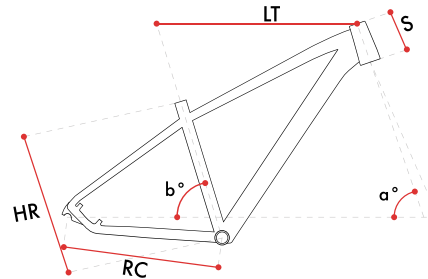

CODICE	TELAIO	FORCELLA	CAMBIO	DERAGL.	COMANDI	GUARNITURA	CASSETTA	FRENI	MANUBRIO	RUOTE	GOMME	SELLA	REGGISELLA PESO
V1890-SX Sram SX Eagle 1x12	Alloy 6061 Hydr.	Rock Shox Judy S TK	Sram SX Eagle	-	Sram SX Eagle Trigger	Sram SX Eagle 30T	Sram SX 11-50	Shimano M-200 180/160 - Promax 2 pistoni	Mov alloy	MOV XC-29 15/110 12/148	Vittoria Barzo 29*2.25	Sella Italia Model X Flow	Alloy
V1890 Shimano Deore 1x11 15/12	Alloy 6061 Hydr.	Rock Shox Judy S TK	Shimano Deore M5100	-	Shimano Deore	Shimano M-5100 32T	Shimano Deore 11-51	Shimano M-200 180/160 - Promax 2 pistoni	Mov alloy	MOV XC-29 15/110 12/148	Vittoria Barzo 29*2.25	Sella Italia Model X Flow	Alloy 15 kg
V1885-SX Sram SX Eagle 1x12	Alloy 6061 Hydr.	Suntour XCM RL / RST Blaze RL	Sram SX Eagle	-	Sram SX Eagle Trigger	Sram SX Eagle 30T	Sram SX 11-50	Shimano M-200 180/160 - Promax 2 pistoni	Mov alloy	MOV XC-29 Q/R	Kenda 29*2.25	Sella Italia X-base	Alloy
V1885 Shimano Deore 1x11	Alloy 6061 Hydr.	Suntour XCM RL / RST Blaze RL	Shimano Deore M5100	-	Shimano Deore 11v	Shimano M-5100 32T	Shimano Deore 11-51	Shimano M-200 180/160 - Promax 2 pistoni	Mov alloy	MOV XC-29 Q/R	Kenda 29*2.25	Sella Italia X-base	Alloy
V1880 Shimano Deore 2x10	Alloy 6061 Hydr.	Suntour XCM RL / RST Blaze RL	Shimano Deore M4120	Shimano Deore	Shimano Deore 10v	Mov 36-22	Shimano Deore 11-42	Shimano M-200 180/160 - Promax 2 pistoni	Mov alloy	MOV XC-29 Q/R	Kenda 29*2.25	Sella Italia X-base	Alloy 14 kg

SIZE	S	M	L
HR	420	470	520
LT	570	590	610
RC	460	460	460
a°	71°	71°	71°
b°	73°	73°	73°
S	120	130	140

Tipologia d'uso: Bici da fuori strada