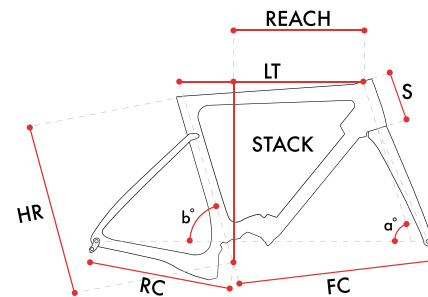

OPTIONAL

Z9355-8 Display al manubrio

Z9350-8 Display al manubrio

Z9335-8 Display al manubrio

Z9332-8 Display al manubrio

0082.00 Batteria supplementare 250Wh c/cavo e supporto

SIZE	XS	S	M	L	XL
HR	450	480	510	540	570
LT	515	537	555	577	600
RC	425	425	425	425	425
FC	576,4	586,7	592,6	606,9	621,3
a°	72,25°	72,5°	72,75°	73°	73,56°
b°	75,5°	74,5°	73,5°	73°	72,75°
S	120	130	150	165	180
REACH	380	389,4	391,4	403,4	418,7
STACK	522	532,3	552,3	567,5	583,8