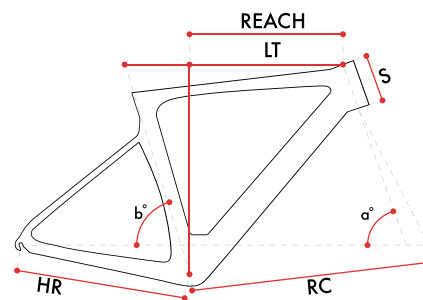

CODICE	TELAIO	FORCELLA	CAMBIO	DERAGL.	COMANDI	GUARNITURA	CASSETTA	FRENI	MANUBRIO	RUOTE	GOMME	SELLA	REGGISELLA	MOTORE	BATTERIA	DISPLAY	PESO
V8150 Ultegra Di2 2x12	Monoscocca carbon	Monoscocca carbon	Ultegra 8150SS	Ultegra 8150F	Ultegra 8170	Ultegra 8100 34-50	Shimano 8100 11-34	Ultegra R8170	Deda Superbox / Zero	FSA Team 30	Vittoria Zaffiro Pro 700*28	San Marco Shortfit	Carbon	FSA HMI	FSA 252Wh	FSA integrated	
V8135 Shimano 105 Di2 2x12	Monoscocca carbon	Monoscocca carbon	Shimano 105 7150SS	Shimano 105 7150F	Shimano 105 7170	Shimano 105 7100 50-34	Shimano 7100 11-34	Shimano 105 R7170	Deda Superbox / Zero	FSA Team 30	Vittoria Zaffiro Pro 700*28	San Marco Shortfit	Carbon	FSA HMI	FSA 252Wh	FSA integrated	12,7 kg
V8132 Shimano 105 2x12	Monoscocca carbon	Monoscocca carbon	Shimano 105 7100SS	Shimano 105 7100F	Shimano 105 7120	Shimano 105 7100 50-34	Shimano 7100 11-34	Shimano R7120	Deda Zero	FSA Team 30	Vittoria Zaffiro Pro 700*28	San Marco Shortfit	Carbon	FSA HMI	FSA 252Wh	FSA integrated	

0086.02 Batteria supplementare FSA 252Wh c/portabatteria

SIZE	XS	S	M	L
HR	461	478	495	513
LT	529	535	556	569
RC	415	415	415	415
FC	592	585	591	598
a°	71°	72°	72,5°	73°
b°	73,6°	74°	73,6°	73,3°
S	115	130	150	170
REACH	379	383	388	393
STACK	511	531	551	572

Tipologia d'uso: Bici da corsa