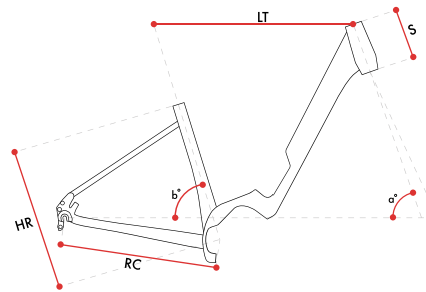

SIZE	S	M	L
HR	420	460	500
LT	575	595	605
RC	465	465	465
a°	70,5°	70,5°	70,5°
b°	73°	73°	73°
S	150	160	170

Tipologia d'uso: Bici da città

**MONTANA
VKT**

JET CITY

Colori disponibili

C009 Nero

CODICE	TELAIO	FORCELLA	CAMBIO	COMANDI	GUARNITURA	CASSETTA	FRENI	MANUBRIO	RUOTE	GOMME	SELLA	REGGISELLA	MOTORE	BATTERIA	DISPLAY	PESO
V5000-2 ACERA 8V.	Alloy 6061 hydrof.	RST Neon ML	Shimano Acera	Shimano SLM315	Shimano E6100 38T	Shimano 11-34	Disco idraulico	Alloy Regolabile	Mov 28"	700x45 reflex antiforatura	Sella Royal Rio	Alloy	Shimano E6100 60Nm	Shimano BT E-8010 504Wh	Shimano SC E-5000	
V5000 ACERA 8V.	Alloy 6061 hydrof.	RST Neon ML	Shimano Acera	Shimano SLM315	Shimano E5000 38T	Shimano 11-34	Disco idraulico	Alloy Regolabile	Mov 28"	700x45 reflex antiforatura	Sella Royal Rio	Alloy	Shimano E5000 40Nm	Shimano BT E-8010 504Wh	Shimano SC E-5000	23,6 kg