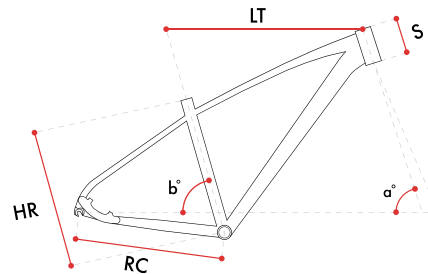

URANO 29"

Colori disponibili

C094 Nero/Grigio
C613 Blu/Lime

CODICE	TELAIO	FORCELLA	CAMBIO	COMANDI	GUARNITURA	CASSETTA	FRENI	MANUBRIO	RUOTE	GOMME	SELLA	REGGISELLA	PESO
V294-D SRAM SX EAGLE 1X12	Alloy 6061	Rst Blaze RL / Suntour XCM RL	Sram Sx Eagle	Sram Sx Eagle Trigger	Sram SX Eagle	Sram Sx 11-50	Disco idraulico	Alloy	MOV 29"	29x2.20	Sella Italia X-base	Alloy	
V293-D DEORE 1X11 DISC	Alloy 6061	Rst Blaze RL / Suntour XCM RL	Shimano Deore	Shimano Deore	Shimano Deore M5100	Shimano 11-51	Disco idraulico	Alloy	MOV 29"	29x2.20	Sella Italia X-base	Alloy	15,3 kg
V292-D DEORE 2X10 DISC	Alloy 6061	Rst Blaze RL / Suntour XCM RL	Shimano Deore	Shimano Deore	Alu Mov 36/22	Shimano 11-42	Disco idraulico	Alloy	MOV 29"	29x2.20	Sella Italia X-base	Alloy	15,2 kg
V290-D ACERA 3X8 DISC	Alloy 6061	Rst Blaze ML / Suntour XCT HLO	Shimano Acera	Shimano SL M-315	Alu MOV 42/34/24	Shimano 11-34	Disco idraulico	Alloy	MOV 29"	29x2.20	Royal Mach	Alloy	15,2 kg

SIZE	S	M	L
HR	425	475	525
LT	585	599	617
RC	450	450	450
a°	72°	72°	72°
b°	74°	74°	74°
S	110	125	145

Tipologia d'uso: Bici da fuori strada