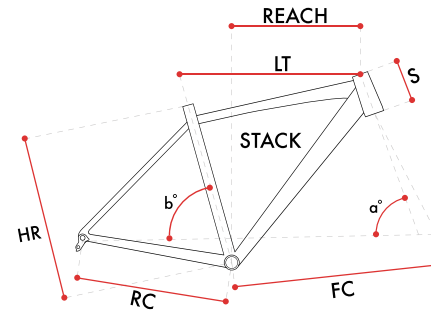

SIZE	S	M	L	XL
HR	470	510	540	570
LT	502,4	529,9	543,5	564,2
RC	435	435	435	435
FC	593	620,1	617	628,1
α°	70°	71°	71°	71,5°
β°	74,5°	73,5°	73,5°	73°
S	120	140	160	180
REACH	367,9	397	387,5	396,7
STACK	544,1	566,8	585,7	606,6

OPTIONAL

C/pedali alloy

SIZE	S	M	L	XL
HR	450	510	550	580
LT	506,1	534,4	552,6	584,8
RC	410	410	410	410
FC	573,9	595	616	641,5
a°	72°	72°	72°	72°
b°	74,5°	74,5°	74,5°	74,5°
S	130	130	175	175

Tipologia d'uso: Bici da corsa