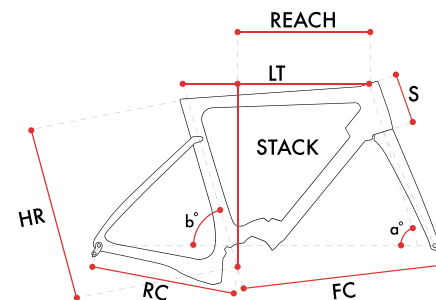

OPTIONAL

Z9440-8 Display al manubrio

Z9442-8 Display al manubrio

Z9445-8 Display al manubrio

0082.00 Batteria supplementare 250Wh c/cavo e supporto

SIZE	XS	S	M	L	XL
HR	450	480	500	520	540
LT	525	535	545	560	575
RC	445	445	445	445	445
FC	598,5	600	600,4	605,3	614,8
a°	70,5°	71°	71,5°	72°	72°
b°	74,5°	74°	73,5°	73°	72,5°
S	115	135	145	165	185
REACH	377,2	376,2	377,6	380,8	384,2
STACK	533,1	553,9	565,3	586,2	605,2

Tipologia d'uso: Bici Gravel