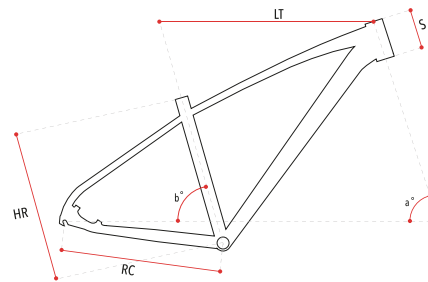

URANO 27,5"

Colori disponibili

C047 Grigio/Rosso
C136 Lime/Blu

CODICE	TELAIO	FORCELLA	CAMBIO	COMANDI	GUARNITURA	CASSETTA	FRENI	MANUBRIO	RUOTE	GOMME	SELLA	REGGISELLA	PESO
V272-D DEORE 2X10 DISC	Alloy 6061	Rst Blaze RL / Suntour XCM RL	Shimano Deore	Shimano Deore	Alu Mov 36/22	Shimano 11-42	Disco idraulico	Alloy	MOV 27,5" 27.5x2.20		Sella Italia X-base	Alloy	14,5 kg
V270-D ACERA 3X8 DISC	Alloy 6061	Suntour XCT HLO / Rst Blaze ML	Shimano Acera	Shimano SL M-315	Alu MOV 42/34/24	Shimano 11-34	Disco idraulico	Alloy	MOV 27,5" 27.5x2.20		Royal Mach	Alloy	14,9 kg
V269-D TY-300 3X7 DISC	Alloy 6061	Ch-525 HLO	Shimano TY-300	Shimano ST EF-500	Alu MOV 42/34/24	Shimano TZ500 / Index 7v.	Disc Mecc.	Alloy	MOV 27,5" 27.5x2.20		Royal Mach	Alloy	15 kg
V268 TY-300 3X7 V-BRAKE	Alloy 6061	Ch-389 ML	Shimano TY-300	Shimano ST EF-500	Alu MOV 42/34/24	Shimano TZ500 / Index 7v.	V-brake Alloy	Alloy	MOV 27,5" 27.5x2.20		DDK Orion	Alloy	14,4 kg

SIZE	XS	S	M	L
HR	390	425	475	525
LT	570	580	592	614
RC	440	440	440	440
a°	71°	71°	71°	71°
b°	74°	74°	74°	74°
S	120	120	120	120

Tipologia d'uso: Bici da fuori strada