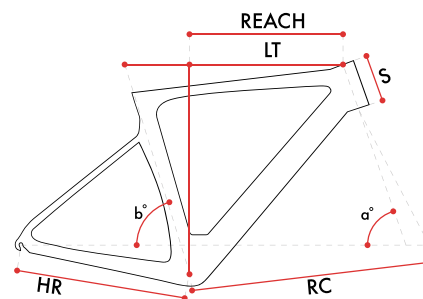

CODICE	TELAIO	FORCELLA	CAMBIO	DERAGL.	COMANDI	GUARNITURA	CASSETTA	FRENI	MANUBRIO	RUOTE	GOMME	SELLA	REGGISELLA	MOTORE	BATTERIA	DISPLAY	PESO
V8150 Ultegra Di2 2x12	Monoscocca carbon	Monoscocca carbon	Ultegra 8150SS	Ultegra 8150F	Ultegra 8170	Ultegra 8100 34-50	Shimano 8100 11-34	Ultegra R8170	Deda Superbox / Zero	FSA Team 30	Vittoria Zaffiro Pro 700*28	San Marco Shortfit	Carbon	FSA HMI	FSA 252Wh	FSA integrated	
V8135 Shimano 105 Di2 2x12	Monoscocca carbon	Monoscocca carbon	Shimano 105 7150SS	Shimano 105 7150F	Shimano 105 7170	Shimano 105 7100 50-34	Shimano 7100 11-34	Shimano 105 R7170	Deda Superbox / Zero	FSA Team 30	Vittoria Zaffiro Pro 700*28	San Marco Shortfit	Carbon	FSA HMI	FSA 252Wh	FSA integrated	12,7 kg
V8132 Shimano 105 2x12	Monoscocca carbon	Monoscocca carbon	Shimano 105 7100SS	Shimano 105 7100F	Shimano 105 7120	Shimano 105 7100 50-34	Shimano 7100 11-34	Shimano R7120	Deda Zero	FSA Team 30	Vittoria Zaffiro Pro 700*28	San Marco Shortfit	Carbon	FSA HMI	FSA 252Wh	FSA integrated	

0086.02 Batteria supplementare FSA 252Wh c/portabatteria

SIZE	XS	S	M	L
HR	461	478	495	513
LT	529	535	556	569
RC	415	415	415	415
FC	592	585	591	598
α°	71°	72°	72,5°	73°
β°	73,6°	74°	73,6°	73,3°
S	115	130	150	170
REACH	379	383	388	393
STACK	511	531	551	572

Tipologia d'uso: Bici da corsa