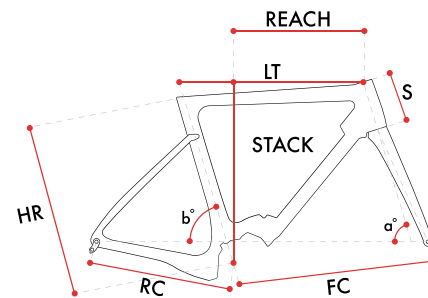

OPTIONAL

V9355-8 Display al manubrio

V9350-8 Display al manubrio

V9335-8 Display al manubrio

V9332-8 Display al manubrio

0082.00 Batteria supplementare 250Wh c/cavo e supporto

SIZE	XS	S	M	L	XL
HR	470	500	530	560	590
LT	515	537	555	577	600
RC	420	420	420	420	420
FC	576,4	586,7	592,6	606,9	621,3
α°	72,25°	72,5°	72,75°	73°	73,56°
β°	75,5°	74,5°	73,5°	73°	72,75°
S	120	130	150	165	180
REACH	380	389,4	391,4	403,4	418,7
STACK	522	532,3	552,3	567,5	583,8