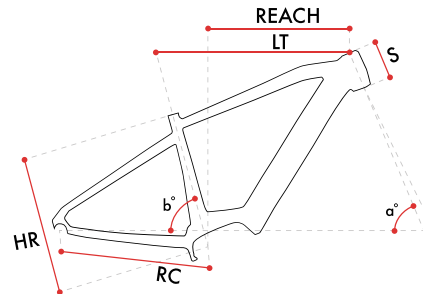

SIRIO 29"

Colori disponibili

C013 Verde

C009 Nero

CODICE	TELAIO	FORCELLA	CAMBIO	COMANDI	GUARNITURA	CASSETTA	FRENI	MANUBRIO	RUOTE	GOMME	SELLA	REGGISELLA	MOTORE	BATTERIA	DISPLAY	PESO
V6175 Sram SX 12v.	Mtb Front 29" Alloy	Rock Shox Judy TK 15/110 esc. 100mm	Sram SX	Sram SX Trigger	36T	Sram 11-50	Shimano M-200 180/160	Alloy	Mov 29" 15/12	Kenda 29"*2.20	Royal Mach	Alloy	Oli Sport Plus 85Nm	Integrated 630Wh	Oli	25 kg
V6160-1 Shimano Deore 11v.	Mtb Front 29" Alloy	Suntour XCM RL / Rst Blaze RL	Shimano Deore M5100	Shimano Deore	36T	Shimano Deore 11-51	Shimano M-200 180/160	Alloy	Mov 29"	Kenda 29"*2.20	Royal Mach	Alloy	Oli Sport Plus 85Nm	Integrated 630Wh	Oli	
V6160 Shimano Deore 11v.	Mtb Front 29" Alloy	Suntour XCM RL / Rst Blaze RL	Shimano Deore M5100	Shimano Deore	36T	Shimano Deore 11-51	Shimano M-200 180/160	Alloy	Mov 29"	Kenda 29"*2.20	Royal Mach	Alloy	Oli Sport Plus 85Nm	Integrated 522Wh	Oli	25 kg

SIZE	S	M	L
HR	400	450	500
LT	599	625	648
RC	480	480	480
a°	67,5°	68°	68,5°
b°	75,5°	75°	74,5°
S	110	120	130
REACH	442	460	474

Tipologia d'uso: Bici da fuori strada