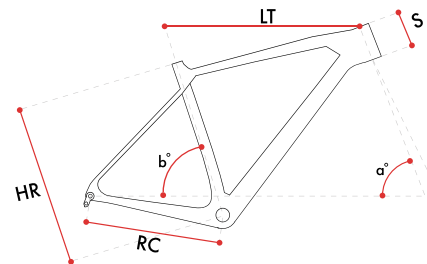

VEGHA

Colori disponibili

C006 Blu
C430 Grigio/Arancio

CODICE	TELAIO	FORCELLA	CAMBIO	COMANDI	GUARNITURA	CASSETTA	FRENI	MANUBRIO	RUOTE	GOMME	SELLA	REGGISELLA	PESO
V2590 Shimano XT 1x12	Full Carbon	Rock Shox REBA RL axle 15/110	Shimano XT M8100GS	Shimano XT M8100	Shimano MT510 34T	Shimano M7000 11-51	Formula Cura 180/160	Deda Mud Peak	Shimano MT501 15/110 12/148	Vittoria Barzo 29*2.25	Sella Italia X-LR Air Cross	Deda Mud Peak	12,4 kg
V2575-SX Sram SX Eagle 1x12	Full Carbon	Rock Shox Judy Tk 15/110	Sram SX Eagle	Sram SX Eagle Trigger	Sram SX Eagle 30T	Sram SX 11-50	Formula Cura 180/160	Mov alloy	MOV XC-29 15/110 12/148	Vittoria Barzo 29*2.25	Sella Italia Model X Flow	Alloy	13,1 kg
V2580 Shimano Deore 1x11	Full Carbon	Rock Shox Judy Tk 15/110	Shimano Deore M85100	Shimano Deore	Shimano M-5100 32T	Shimano Deore 11-51	Shimano M-200 180/160	Mov alloy	MOV XC-29 15/110 12/148	Vittoria Barzo 29*2.25	Sella Italia Model X Flow	Alloy	
KIT KIT TELAIO	Full Carbon												

SIZE	S	M	L
HR	432	480	530
LT	595	617	639
RC	440	440	440
α°	68,5°	68,5°	68,5°
β°	72,5°	72,5°	72,5°
S	105	110	115

Tipologia d'uso: Bici da fuori strada