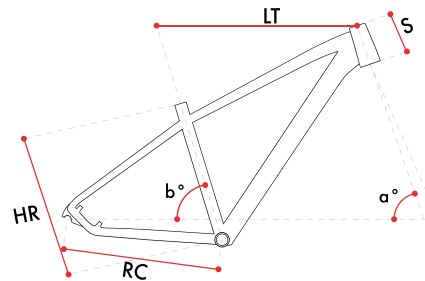

CODICE	TELAIO	FORCELLA	CAMBIO	DERAGL.	COMANDI	GUARNITURA	CASSETTA	FRENI	MANUBRIO	RUOTE	GOMME	SELLA	REGGISELLA PESO
V1890-SX Sram SX Eagle 1x12	Alloy 6061 Hydr.	Rock Shox Judy S TK	Sram SX Eagle	-	Sram SX Eagle Trigger	Sram SX Eagle 30T	Sram SX 11-50	Shimano M-200 180/160 - Promax 2 pistoni	Mov alloy	MOV XC-29 15/110 12/148	Vittoria Barzo 29*2.25	Sella Italia Model X Flow	Alloy
V1890 Shimano Deore 1x11 15/12	Alloy 6061 Hydr.	Rock Shox Judy S TK	Shimano Deore M5100	-	Shimano Deore	Shimano M-5100 32T	Shimano Deore 11-51	Shimano M-200 180/160 - Promax 2 pistoni	Mov alloy	MOV XC-29 15/110 12/148	Vittoria Barzo 29*2.25	Sella Italia Model X Flow	Alloy 15 kg
V1885-SX Sram SX Eagle 1x12	Alloy 6061 Hydr.	Suntour XCM RL / RST Blaze RL	Sram SX Eagle	-	Sram SX Eagle Trigger	Sram SX Eagle 30T	Sram SX 11-50	Shimano M-200 180/160 - Promax 2 pistoni	Mov alloy	MOV XC-29 Q/R	Kenda 29*2.25	Sella Italia X-base	Alloy
V1885 Shimano Deore 1x11	Alloy 6061 Hydr.	Suntour XCM RL / RST Blaze RL	Shimano Deore M5100	-	Shimano Deore 11v	Shimano M-5100 32T	Shimano Deore 11-51	Shimano M-200 180/160 - Promax 2 pistoni	Mov alloy	MOV XC-29 Q/R	Kenda 29*2.25	Sella Italia X-base	Alloy
V1880 Shimano Deore 2x10	Alloy 6061 Hydr.	Suntour XCM RL / RST Blaze RL	Shimano Deore M4120	Shimano Deore	Shimano Deore 10v	Mov 36-22	Shimano Deore 11-42	Shimano M-200 180/160 - Promax 2 pistoni	Mov alloy	MOV XC-29 Q/R	Kenda 29*2.25	Sella Italia X-base	Alloy 14 kg

SIZE	S	M	L
HR	420	470	520
LT	570	590	610
RC	460	460	460
a°	71°	71°	71°
b°	73°	73°	73°
S	120	130	140

Tipologia d'uso: Bici da fuori strada