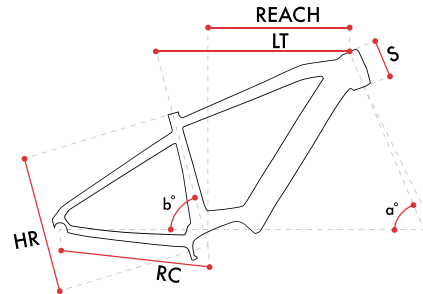

SIRIO 29"

Colori disponibili

C013 Verde

C009 Nero

CODICE	TELAIO	FORCELLA	CAMBIO	COMANDI	GUARNITURA	CASSETTA	FRENI	MANUBRIO	RUOTE	GOMME	SELLA	REGGISELLA	MOTORE	BATTERIA	DISPLAY	PESO
V6175 Sram SX 12v.	Mtb Front 29" Alloy	Rock Shox Judy TK 15/110 esc. 100mm	Sram SX	Sram SX Trigger	36T	Sram 11-50	Shimano M-200 180/160	Alloy	Mov 29" 15/12	Kenda 29"*2.20	Royal Mach	Alloy	Oli Sport Plus 85Nm	Integrated 630Wh	Oli	25 kg
V6160-1 Shimano Deore 11v.	Mtb Front 29" Alloy	Suntour XCM RL / Rst Blaze RL	Shimano Deore M5100	Shimano Deore	36T	Shimano Deore 11-51	Shimano M-200 180/160	Alloy	Mov 29"	Kenda 29"*2.20	Royal Mach	Alloy	Oli Sport Plus 85Nm	Integrated 630Wh	Oli	
V6160 Shimano Deore 11v.	Mtb Front 29" Alloy	Suntour XCM RL / Rst Blaze RL	Shimano Deore M5100	Shimano Deore	36T	Shimano Deore 11-51	Shimano M-200 180/160	Alloy	Mov 29"	Kenda 29"*2.20	Royal Mach	Alloy	Oli Sport Plus 85Nm	Integrated 522Wh	Oli	25 kg

SIZE	S	M	L
HR	400	450	500
LT	599	625	648
RC	480	480	480
a°	67,5°	68°	68,5°
b°	75,5°	75°	74,5°
S	110	120	130
REACH	442	460	474

Tipologia d'uso: Bici da fuori strada