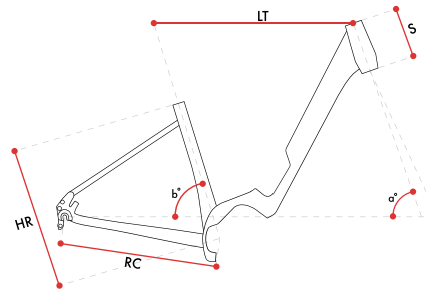

SIZE	S	M	L
HR	420	460	500
LT	575	595	605
RC	465	465	465
a°	70,5°	70,5°	70,5°
b°	73°	73°	73°
S	150	160	170

Tipologia d'uso: Bici da città

**MONTANA
VKT**

JET CITY

Colori disponibili

C009 Nero

CODICE	TELAIO	FORCELLA	CAMBIO	COMANDI	GUARNITURA	CASSETTA	FRENI	MANUBRIO	RUOTE	GOMME	SELLA	REGGISELLA	MOTORE	BATTERIA	DISPLAY	PESO
V5000-2 ACERA 8V.	Alloy 6061 hydrof.	RST Neon ML	Shimano Acera	Shimano SLM315	Shimano E6100 38T	Shimano 11-34	Disco idraulico	Alloy Regolabile	Mov 28"	700x45 reflex antiforatura	Sella Royal Rio	Alloy	Shimano E6100 60Nm	Shimano BT E-8010 504Wh	Shimano SC E-5000	
V5000 ACERA 8V.	Alloy 6061 hydrof.	RST Neon ML	Shimano Acera	Shimano SLM315	Shimano E5000 38T	Shimano 11-34	Disco idraulico	Alloy Regolabile	Mov 28"	700x45 reflex antiforatura	Sella Royal Rio	Alloy	Shimano E5000 40Nm	Shimano BT E-8010 504Wh	Shimano SC E-5000	23,6 kg