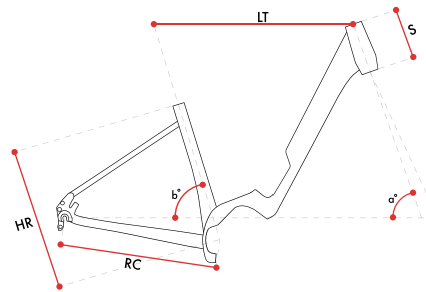

SIZE	S	M	L
HR	420	460	500
LT	570	590	610
RC	465	465	465
α°	70,5°	70,5°	70,5°
β°	73°	73°	73°
S	150	160	170

Tipologia d'uso: Bici da città

MONTANA
VKT

JET CITY INTER

Colori disponibili

C009 Nero

CODICE	TELAIO	FORCELLA	CAMBIO	COMANDI	GUARNITURA	CASSETTA	FRENI	MANUBRIO	RUOTE	GOMME	SELLA	REGGISELLA	MOTORE	BATTERIA	DISPLAY	PESO
V5005-2 Shimano INTER 5	Alloy 6061 hydrof.	RST Neon ML	Shimano Inter 5	Shimano Revo	Shimano E6100 38T	Shimano 27T	Disco idraulico	Alloy Regolabile	Alloy Inter 5 Disco	700x45 reflex antiforatura	Sella Royal Rio	Alloy	Shimano E6100 60Nm	Shimano BT E-8010 504Wh	Shimano SC E-5000	
V5005 Shimano INTER 5	Alloy 6061 hydrof.	RST Neon ML	Shimano Inter 5	Shimano Revo	Shimano E5000 38T	Shimano 27T	Disco idraulico	Alloy Regolabile	Alloy Inter 5 Disco	700x45 reflex antiforatura	Sella Royal Rio	Alloy	Shimano E5000 40Nm	Shimano BT E-8010 504Wh	Shimano SC E-5000	23,8 kg