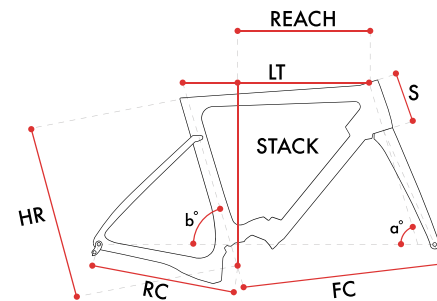

OPTIONAL

0082.00 Batteria supplementare 250Wh c/cavo e supporto

SIZE	XS	S	M	L	XL
HR	450	480	500	520	540
LT	525	535	545	560	575
RC	445	445	445	445	445
FC	598,5	600,6	600,7	605,8	615,7
α°	70,5°	71°	71,5°	72°	72°
b°	74,5°	74°	73,5°	73°	72,5°
S	115	135	145	165	185
REACH	375,5	375,5	370,1	380	384
STACK	538	556	570,6	589	606