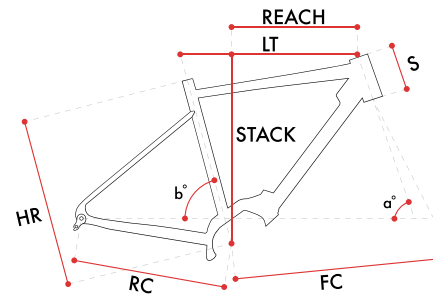

OPTIONAL

Z9230-GP Motore EP3+ GP

Z9225-GP Motore EP3+ GP

Z9260-GP Motore EP3+ GP

0082.00 Batteria supplementare 250Wh c/cavo e supporto

SIZE	XS	S	M	L	XL
HR	490	520	540	560	580
LT	541	550	559	569	589
RC	460	460	460	460	460
FC	636	636	636	647	668
α°	70,5°	70,5°	71°	71°	71°
β°	75°	74,5°	74°	74°	74°
S	140	140	150	170	190
REACH	406	406	408	412	427
STACK	555	555	567	586	605