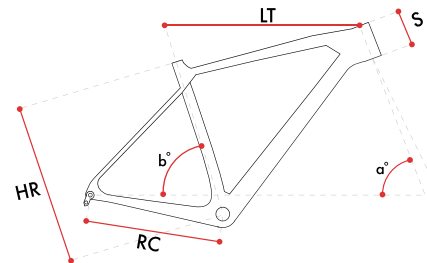

VEGHA

Colori disponibili

C006 Blu
C430 Grigio/Arancio

CODICE	TELAIO	FORCELLA	CAMBIO	COMANDI	GUARNITURA	CASSETTA	FRENI	MANUBRIO	RUOTE	GOMME	SELLA	REGGISELLA	PESO
V2590 Shimano XT 1x12	Full Carbon	Rock Shox REBA RL axle 15/110	Shimano XT M8100GS	Shimano XT M8100	Shimano MT510 34T	Shimano M7000 11-51	Formula Cura 180/160	Deda Mud Peak	Shimano MT501 15/110 12/148	Vittoria Barzo 29*2.25	Sella Italia X-LR Air Cross	Deda Mud Peak	12,4 kg
V2575-SX Sram SX Eagle 1x12	Full Carbon	Rock Shox Judy Tk 15/110	Sram SX Eagle	Sram SX Eagle Trigger	Sram SX Eagle 30T	Sram SX 11-50	Formula Cura 180/160	Mov alloy	MOV XC-29 15/110 12/148	Vittoria Barzo 29*2.25	Sella Italia Model X Flow	Alloy	13,1 kg
V2580 Shimano Deore 1x11	Full Carbon	Rock Shox Judy Tk 15/110	Shimano Deore M85100	Shimano Deore	Shimano M-5100 32T	Shimano Deore 11-51	Shimano M-200 180/160	Mov alloy	MOV XC-29 15/110 12/148	Vittoria Barzo 29*2.25	Sella Italia Model X Flow	Alloy	
KIT KIT TELAIO	Full Carbon												

SIZE	S	M	L
HR	432	480	530
LT	595	617	639
RC	440	440	440
α°	68,5°	68,5°	68,5°
β°	72,5°	72,5°	72,5°
S	105	110	115

Tipologia d'uso: Bici da fuori strada