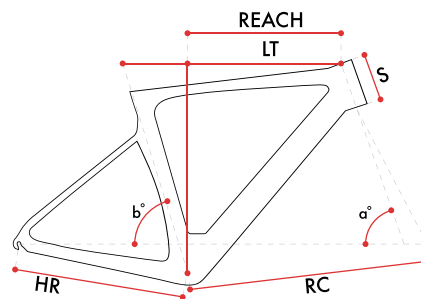

CODICE	TELAIO	FORCELLA	CAMBIO	DERAGL.	COMANDI	GUARNITURA	CASSETTA	FRENI	MANUBRIO	RUOTE	GOMME	SELLA	REGGISELLA	MOTORE	BATTERIA	DISPLAY	PESO
V8030 Shimano 105 2x11	Monoscocca carbon	Monoscocca carbon	Shimano 105 7000SS	Shimano 105 7000F	Shimano RS700 Flat	Mov 34-50	Shimano 7000 11-30	Shimano RS600	Deda Zero / Alloy Flat	FSA Team 30	Vittoria Zaffiro Pro 700*28	Sella Italia X3 Boost	Carbon	FSA HM1	FSA 252Wh	FSA integrated	13,8 kg
V8025 Shimano Tiagra disco	Monoscocca carbon	Monoscocca carbon	Shimano Tiagra 4700SS	Shimano Tiagra 4700F	Shimano SL-4700 Flat	Mov 34-50	Shimano 11-34	Shimano RS600	Deda Zero / Alloy Flat	FSA Team 30	Vittoria Zaffiro Pro 700*28	Sella Italia X3 Boost	Carbon	FSA HM1	FSA 252Wh	FSA integrated	

0086.02 Batteria supplementare FSA 252Wh c/portabatteria

SIZE	XS	S	M	L
HR	461	478	495	513
LT	529	535	556	569
RC	415	415	415	415
FC	592	585	591	598
α°	71°	72°	72,5°	73°
β°	73,6°	74°	73,6°	73,3°
S	115	130	150	170
REACH	379	383	388	393
STACK	511	531	551	572

Tipologia d'uso: Bici da corsa