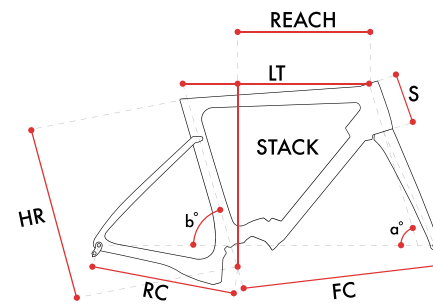

OPTIONAL

V9442-8 Display al manubrio

V9445-8 Display al manubrio

0082.00 Batteria supplementare 250Wh c/cavo e supporto

SIZE	XS	S	M	L	XL
HR	450	480	500	520	540
LT	525	535	545	560	575
RC	445	445	445	445	445
FC	598,5	600	600,4	605,3	614,8
α°	70,5°	71°	71,5°	72°	72°
b°	74,5°	74°	73,5°	73°	72,5°
S	115	135	145	165	185
REACH	377,2	376,2	377,6	380,8	384,2
STACK	533,1	553,9	565,3	586,2	605,2