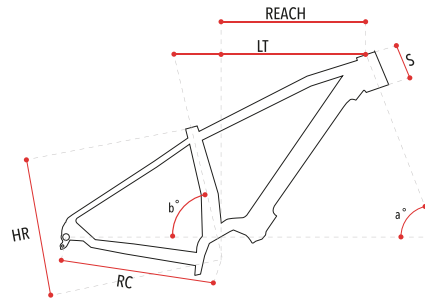

C/ruote 29"/29" e gomme Kenda 29x2,50

SIZE	S	M	L
HR	400	440	480
LT	575,5	601,3	626,4
RC	455,3	455,3	455,3
a°	65,5°	65,5°	65,5°
b°	75,5°	75,5°	75,5°
S	110	110	130
REACH	416,1	441,8	462

M

MONTANA
VKT

Tipologia d'uso: Bici da fuori strada

SIZE	S	M	L
HR	425	475	525
LT	570,2	585,6	605,4
RC	470	470	470
a°	68°	68°	68°
b°	74°	74°	74°
S	120	130	140
REACH	407,3	424,6	441,9

Tipologia d'uso: Bici da fuori strada

MONTANA VKT

SIRIO 29"

Colori disponibili