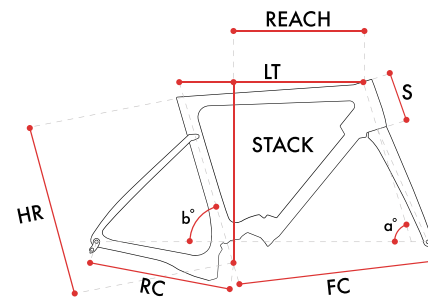

OPTIONAL

V9355-8 Display al manubrio

V9350-8 Display al manubrio

V9335-8 Display al manubrio

V9332-8 Display al manubrio

0082.00 Batteria supplementare 250Wh c/cavo e supporto

SIZE	XS	S	M	L	XL
HR	470	500	530	560	590
LT	515	537	555	577	600
RC	420	420	420	420	420
FC	576,4	586,7	592,6	606,9	621,3
a°	72,25°	72,5°	72,75°	73°	73,56°
b°	75,5°	74,5°	73,5°	73°	72,75°
S	120	130	150	165	180
REACH	380	389,4	391,4	403,4	418,7
STACK	522	532,3	552,3	567,5	583,8