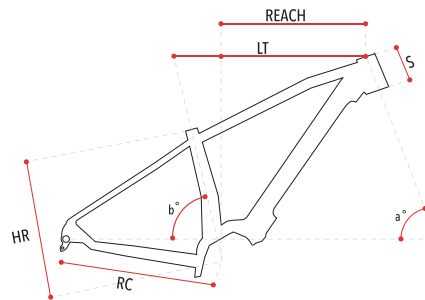

C/ruote 29"/29" e gomme Kenda 29x2,50

SIZE	S	M	L
HR	400	440	480
LT	575,5	601,3	626,4
RC	455,3	455,3	455,3
a°	65,5°	65,5°	65,5°
b°	75,5°	75,5°	75,5°
S	110	110	130
REACH	416,1	441,8	462

M

MONTANA
VKT

Tipologia d'uso: Bici da fuori strada

SIZE	S	M	L
HR	425	475	525
LT	570,2	585,6	605,4
RC	470	470	470
a°	68°	68°	68°
b°	74°	74°	74°
S	120	130	140
REACH	407,3	424,6	441,9

Tipologia d'uso: Bici da fuori strada

MONTANA VKT

SIRIO 29"

Colori disponibili