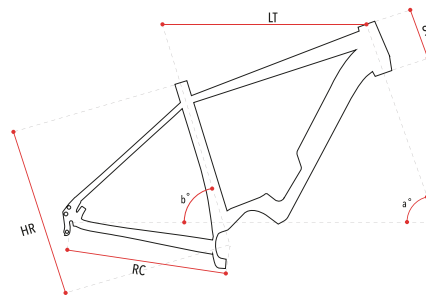

CODICE	TELAIO	FORCELLA	CAMBIO	COMANDI	GUARNITURA	CASSETTA	FRENI	MANUBRIO	RUOTE	GOMME	SELLA	REGGISELLA	MOTORE	BATTERIA	DISPLAY	PESO
V5100-2M ACERA 8V.	Alloy 6061 hydrof.	RST Neon ML	Shimano Acera	Shimano SLM315	Shimano E6100 38T	Shimano 11-34	Disco idraulico	Alloy Regolabile	Mov 28"	700x45 reflex antiforatura	Sella Royal Rio	Alloy	Shimano E6100 60Nm	Shimano BT E-8010 504Wh	Shimano SC E-5000	
V5100-M ACERA 8V.	Alloy 6061 hydrof.	RST Neon ML	Shimano Acera	Shimano SLM315	Shimano E5000 38T	Shimano 11-34	Disco idraulico	Alloy Regolabile	Mov 28"	700x45 reflex antiforatura	Sella Royal Rio	Alloy	Shimano E5000 40Nm	Shimano BT E-8010 504Wh	Shimano SC E-5000	23,5 kg
V5105-2M Shimano INTER 5	Alloy 6061 hydrof.	RST Neon ML	Shimano Inter 5	Shimano Revo	Shimano E6100 38T	Shimano 27T	Disco idraulico	Alloy Regolabile	Alloy Inter 5 Disco	700x45 reflex antiforatura	Sella Royal Rio	Alloy	Shimano E6100 60Nm	Shimano BT E-8010 504Wh	Shimano SC E-5000	
V5105-M Shimano INTER 5	Alloy 6061 hydrof.	RST Neon ML	Shimano Inter 5	Shimano Revo	Shimano E5000 38T	Shimano 27T	Disco idraulico	Alloy Regolabile	Alloy Inter 5 Disco	700x45 reflex antiforatura	Sella Royal Rio	Alloy	Shimano E5000 40Nm	Shimano BT E-8010 504Wh	Shimano SC E-5000	

SIZE	S	M	L
HR	490	530	570
LT	580	600	620
RC	465	465	465
a°	70,5°	70,5°	70,5°
b°	73°	73°	73°
S	130	140	150

Tipologia d'uso: Bici da città