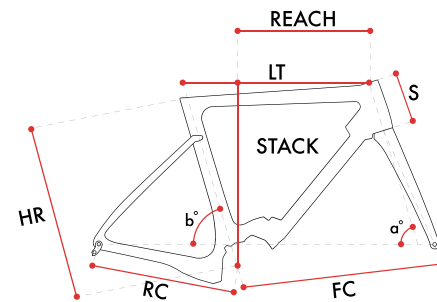

OPTIONAL

0082.00 Batteria supplementare 250Wh c/cavo e supporto

SIZE	XS	S	M	L	XL
HR	450	480	500	520	540
LT	525	535	545	560	575
RC	445	445	445	445	445
FC	598,5	600,6	600,7	605,8	615,7
α°	70,5°	71°	71,5°	72°	72°
b°	74,5°	74°	73,5°	73°	72,5°
S	115	135	145	165	185
REACH	375,5	375,5	370,1	380	384
STACK	538	556	570,6	589	606