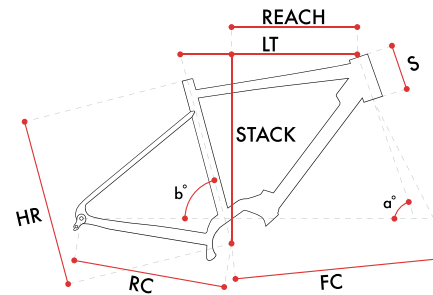

OPTIONAL

Z9142-GP Motore EP3+ GP

Z9145-GP Motore EP3+ GP

Z9140-GP Motore EP3+ GP

0082.00 Batteria supplementare 250Wh c/cavo e supporto

SIZE	XS	S	M	L	XL
HR	490	520	540	560	580
LT	541	550	559	569	589
RC	460	460	460	460	460
FC	636	636	636	647	668
a°	70,5°	70,5°	71°	71°	71°
b°	75°	74,5°	74°	74°	74°
S	140	140	150	170	190
REACH	406	406	408	412	427
STACK	555	555	567	586	605