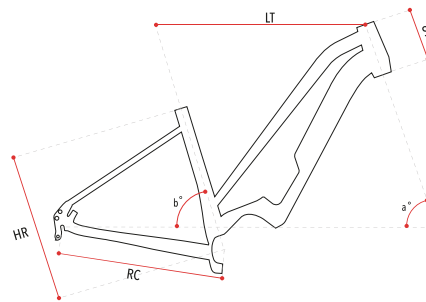

SIZE	S	M	L
HR	490	530	570
LT	580	600	620
RC	465	465	465
a°	70,5°	70,5°	70,5°
b°	73°	73°	73°
S	130	140	150

Tipologia d'uso: Bici da città

MONTANA
VKT

JET TRK LADY

Colori disponibili

C009 Nero

CODICE	TELAIO	FORCELLA	CAMBIO	COMANDI	GUARNITURA	CASSETTA	FRENI	MANUBRIO	RUOTE	GOMME	SELLA	REGGISELLA	MOTORE	BATTERIA	DISPLAY	PESO
V5100-2L ACERA 8V.	Alloy 6061 hydrof.	RST Neon ML	Shimano Acera	Shimano SLM315	Shimano E6100 38T	Shimano 11-34	Disco idraulico	Alloy Regolabile	Mov 28"	700x45 reflex antiforatura	Sella Royal Rio	Alloy	Shimano E6100 60Nm	Shimano BT E-8010 504Wh	Shimano SC E-5000	
V5100-L ACERA 8V.	Alloy 6061 hydrof.	RST Neon ML	Shimano Acera	Shimano SLM315	Shimano E5000 38T	Shimano 11-34	Disco idraulico	Alloy Regolabile	Mov 28"	700x45 reflex antiforatura	Sella Royal Rio	Alloy	Shimano E5000 40Nm	Shimano BT E-8010 504Wh	Shimano SC E-5000	23,5 kg
V5105-2L Shimano INTER 5	Alloy 6061 hydrof.	RST Neon ML	Shimano Inter 5	Shimano Revo	Shimano E6100 38T	Shimano 27T	Disco idraulico	Alloy Regolabile	Alloy Inter 5 Disco	700x45 reflex antiforatura	Sella Royal Rio	Alloy	Shimano E6100 60Nm	Shimano BT E-8010 504Wh	Shimano SC E-5000	
V5105-L Shimano INTER 5	Alloy 6061 hydrof.	RST Neon ML	Shimano Inter 5	Shimano Revo	Shimano E5000 38T	Shimano 27T	Disco idraulico	Alloy Regolabile	Alloy Inter 5 Disco	700x45 reflex antiforatura	Sella Royal Rio	Alloy	Shimano E5000 40Nm	Shimano BT E-8010 504Wh	Shimano SC E-5000	